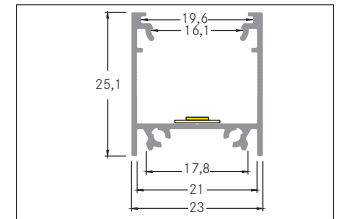

Komplett-Set Anbau-Profil 2000 mm
Artikel-Nr. 53922070

Komplett-Set Anbau-Profil 2000 mm. Abmessung Profil: L: 2.000 mm x B: 23 mm x H: 25,1 mm.

Artikel-Nr.	53922070
Stand:	06.12.2021 13:35

Länge	2.000 mm	Aufbauhöhe	25,1 mm
Breite	23 mm		