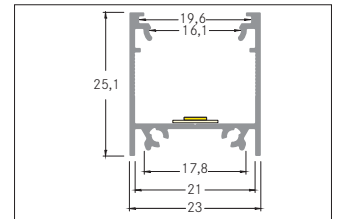

Komplett-Set Anbau-Profil 2000 mm
Artikel-Nr. 53922260

Komplett-Set Anbau-Profil 2000 mm. Abmessung Profil: L: 2.000 mm x B: 23 mm x H: 25,1 mm.

Artikel-Nr.	53922260
Stand:	06.12.2021 15:06

Länge	2.000 mm	Aufbauhöhe	25,1 mm
Breite	23 mm		