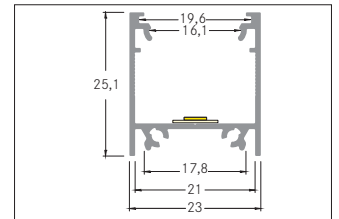

Komplett-Set Anbau-Profil 1000 mm  
**Artikel-Nr. 53921080**

Komplett-Set Anbau-Profil 1000 mm. Abmessung Profil: L: 1.000 mm x B: 23 mm x H: 25,1 mm.

<b>Artikel-Nr.</b>	<b>53921080</b>
<b>Stand:</b>	06.12.2021 14:05

Länge	1.000 mm	Aufbauhöhe	25,1 mm
Breite	23 mm		