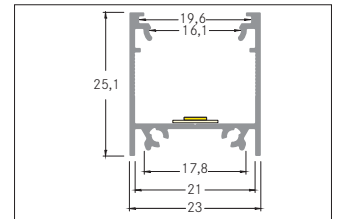

Komplett-Set Anbau-Profil 1000 mm  
**Artikel-Nr. 53921070**

Komplett-Set Anbau-Profil 1000 mm. Abmessung Profil: L: 1.000 mm x B: 23 mm x H: 25,1 mm.

<b>Artikel-Nr.</b>	<b>53921070</b>
<b>Stand:</b>	06.12.2021 13:46

Länge	1.000 mm	Aufbauhöhe	25,1 mm
Breite	23 mm		