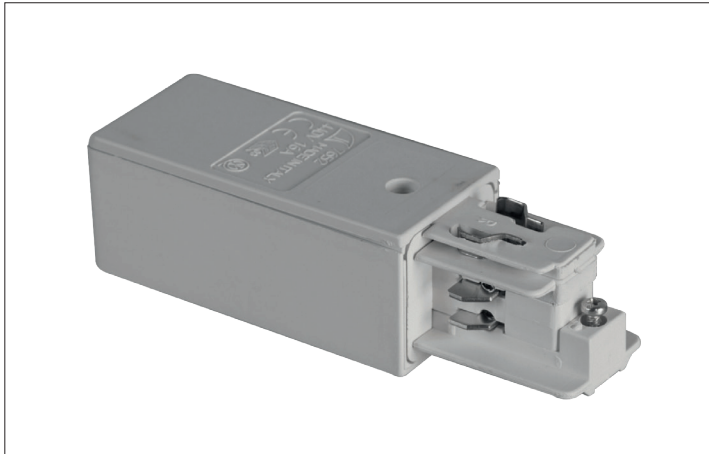

DALI-Endeinspeisung  
**Artikel-Nr. 88166680**

DALI-Endeinspeisung, silber. .

|                    |                  |
|--------------------|------------------|
| <b>Artikel-Nr.</b> | <b>88166680</b>  |
| <b>Stand:</b>      | 06.12.2021 13:28 |