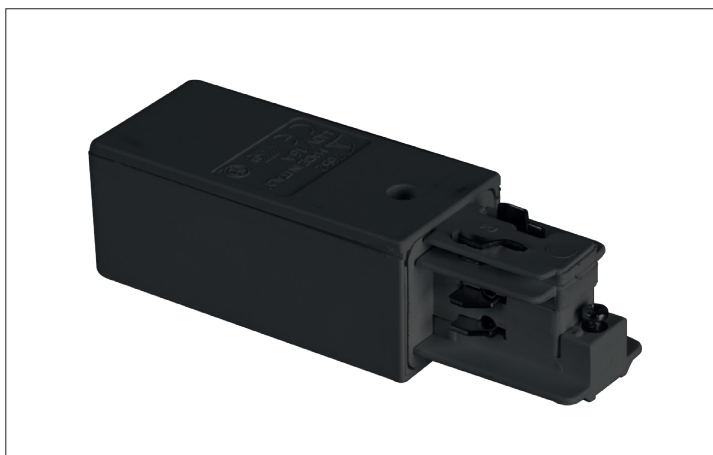

DALI-Endeinspeisung
Artikel-Nr. 88166080

DALI-Endeinspeisung, schwarz. .

Artikel-Nr.	88166080
Stand:	06.12.2021 11:10

Farbe schwarz