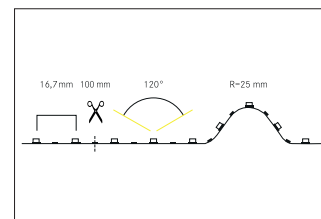

LED-Flexplatine, 20 m, CRI > 95, 5,0 W / m, IP00

Artikel-Nr. 19302227

LED-Flexplatine, 20 m, CRI > 95, 5,0 W / m, IP00, LED-Weißlicht, 2.700K, CRI > 95 LED-Flexplatine zur dekorativen, technischen, sowie effizienten Beleuchtung von Lichtvouten, Linearanwendungen und Hinterleuchtungen, Grund- bzw. Allgemeinbeleuchtung von Räumen, architektonische Anwendungen und für Bereiche, in denen eine hohe Ausleuchtung gewünscht ist, wie z.B. indirekte oder direkte Beleuchtungen, Lichtdecken, Gastronomiebeleuchtungen und vielem mehr. Länge: 20000.0 mm
 Lampenleistung je Meter: 5.0 W/m, Lichtstrom je Meter: 410.0 lm/m, Schutzart raumseitig: IP00, Schutzklasse: III, Spannung: 24V DC, Abstrahlwinkel: 120.0 °, 60 LEDs pro Meter, Chip-Abstand (Short Pitch) : 16,7mm. Zur Individuellen Anwendung kann die LED-Flexplatine alle 100 mm eingekürzt werden. Die maximale Systemlänge von 20.000mm darf mit einer Einspeisung nicht überschritten werden.

Artikel-Nr.	19302227
Stand:	06.12.2021 17:53

Farbtemperatur	2700 K
Lichtfarbe	weiß
Lichtstrom je Meter	410 lm/m
Leistung	100 W
Lampenleistung je Meter	5 W/m
Abstrahlwinkel	120 °
Länge	20.000 mm
Breite	10 mm
Aufbauhöhe	1,4 mm
Länge der einzelnen Abschnitte	100 mm
Schutzart raumseitig	IP00
Schutzklasse	III

Farbtoleranz	McAdam-Step 5
Short Pitch	16,7 mm
Anzahl der Leuchtmittel pro Meter	60 Stk
Spannung	24V
Spannungsart	DC
Umgebungstemperatur	-10 °C bis +40 °C
Ansteuerung	abhängig vom Betriebsgerät
Schaltungsart	Parallelschaltung
Länge der Anschlussleitung	350 mm
Farbwiedergabe	CRI > 95
max. Modullänge	20.000 mm