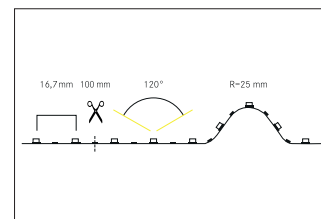

LED-Flexplatine, 30 m, CRI > 95, 3,0 W / m, IP00

Artikel-Nr. 19301327

LED-Flexplatine, 30 m, CRI > 95, 3,0 W / m, IP00, LED-Weißlicht, 2.700K, CRI > 95 LED-Flexplatine zur dekorativen, technischen, sowie effizienten Beleuchtung von Lichtvouten, Linearanwendungen und Hinterleuchtungen, Grund- bzw. Allgemeinbeleuchtung von Räumen, architektonische Anwendungen und für Bereiche, in denen eine hohe Ausleuchtung gewünscht ist, wie z.B. indirekte oder direkte Beleuchtungen, Lichtdecken, Gastronomiebeleuchtungen und vielem mehr. Länge: 30000.0 mm
 Lampenleistung je Meter: 3.0 W/m, Lichtstrom je Meter: 258.0 lm/m, Schutzart raumseitig: IP00, Schutzklasse: III, Spannung: 24V DC, Abstrahlwinkel: 120.0 °, 60 LEDs pro Meter, Chip-Abstand (Short Pitch) : 16,7mm. Zur Individuellen Anwendung kann die LED-Flexplatine alle 100 mm eingekürzt werden. Die maximale Systemlänge von 30.000mm darf mit einer Einspeisung nicht überschritten werden.

Artikel-Nr.	19301327
Stand:	06.12.2021 17:50

Farbtemperatur	2700 K
Lichtfarbe	weiß
Lichtstrom je Meter	258 lm/m
Leistung	90 W
Lampenleistung je Meter	3 W/m
Abstrahlwinkel	120 °
Länge	30.000 mm
Breite	10 mm
Aufbauhöhe	1,4 mm
Länge der einzelnen Abschnitte	100 mm
Schutzart raumseitig	IP00
Schutzklasse	III

Farbtoleranz	McAdam-Step 5
Short Pitch	16,7 mm
Anzahl der Leuchtmittel pro Meter	60 Stk
Spannung	24V
Spannungsart	DC
Umgebungstemperatur	-10 °C bis +40 °C
Ansteuerung	abhängig vom Betriebsgerät
Schaltungsart	Parallelschaltung
Länge der Anschlussleitung	350 mm
Farbwiedergabe	CRI > 95
max. Modullänge	30.000 mm