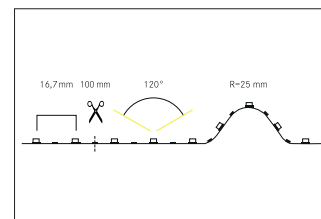

LED-Flexplatine, 30 m, CRI > 95, 3,0 W / m, IP00

Artikel-Nr. 19301303

LED-Flexplatine, 30 m, CRI > 95, 3,0 W / m, IP00, LED-Weißlicht, 3.000K, CRI > 95 LED-Flexplatine zur dekorativen, technischen, sowie effizienten Beleuchtung von Lichtvouten, Linearanwendungen und Hinterleuchtungen, Grund- bzw. Allgemeinbeleuchtung von Räumen, architektonische Anwendungen und für Bereiche, in denen eine hohe Ausleuchtung gewünscht ist, wie z.B. indirekte oder direkte Beleuchtungen, Lichtdecken, Gastronomiebeleuchtungen und vielem mehr. Länge: 30000.0 mm
 Lampenleistung je Meter: 3.0 W/m, Lichtstrom je Meter: 270.0 lm/m, Schutzart raumseitig: IP00, Schutzklasse: III, Spannung: 24V DC, Abstrahlwinkel: 120.0 °, 60 LEDs pro Meter, Chip-Abstand (Short Pitch) : 16,7mm. Zur Individuellen Anwendung kann die LED-Flexplatine alle 100 mm eingekürzt werden. Die maximale Systemlänge von 30.000mm darf mit einer Einspeisung nicht überschritten werden.

Artikel-Nr.	19301303
Stand:	06.12.2021 17:51

Farbtemperatur	3000 K
Lichtfarbe	weiß
Lichtstrom je Meter	270 lm/m
Leistung	90 W
Lampenleistung je Meter	3 W/m
Abstrahlwinkel	120 °
Länge	30.000 mm
Breite	10 mm
Aufbauhöhe	1,4 mm
Länge der einzelnen Abschnitte	100 mm
Schutzart raumseitig	IP00
Schutzklasse	III

Farbtoleranz	McAdam-Step 5
Short Pitch	16,7 mm
Anzahl der Leuchtmittel pro Meter	60 Stk
Spannung	24V
Spannungsart	DC
Umgebungstemperatur	-10 °C bis +40 °C
Ansteuerung	abhängig vom Betriebsgerät
Schaltungsart	Parallelschaltung
Länge der Anschlussleitung	350 mm
Farbwiedergabe	CRI > 95
max. Modullänge	30.000 mm