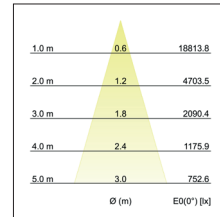

LED-Schienenstrahler
Artikel-Nr. 88397175

LED-Schienenstrahler, strukturweiß, rund. Ausführung in kompakter Bauform für die harmonische Implementierung in stimmige, architektonische Raumkonzepte. Wärmeableitung: passiv (ohne Lüfter), Inkl. Betriebsgerät, schaltbar, (230 V AC 50 Hz). Leuchte inkl. Euro-Adapter für Standard-3-Phasen-Schienen.
 . Montageart: Anbaumontage, Montageort: Deckenmontage, Material: Aluminium, Schutzart raumseitig: nach DIN EN 60529: IP20, Schutzklasse: (EN 61140) I, Spannung: 230V AC 50Hz, Leistung: 32W, Anzahl der Leuchtmittel / Fassungen: 1.0 Stk, Lichtstrom: 3.617lm, Farbtemperatur: 3.500 K, Lichtfarbe: weiß, Abstrahlwinkel: 30°, Verstellbarkeit: Drehbar und Kopfverstellbar, mit Betriebsgerät, Art der Dimmung: schaltbar.

Artikel-Nr.	88397175
Stand:	07.12.2021 11:43

Abstrahlwinkel	30 °
Farbtemperatur	3500 K
Farbe	strukturweiß
Lichtstrom	3.617 lm
Abstrahlwinkel	30 °
Material	Aluminium
Farbwiedergabe	CRI > 90
Leistung	32 W
Lieferumfang	inkl. Betriebsgerät, schaltbar
Systemleistung	32 W
Ansteuerung	schaltbar

Spannung	230V AC 50Hz
Schaltungsart	Parallelschaltung
Schutzart raumseitig	IP20
Schutzklasse	I
Spannungsart	AC
Verstellbarkeit	Drehbar und Kopfverstellbar
Kopfverstellwinkel	90 °
Länge	235 mm
Breite	85 mm
Aufbauhöhe	263 mm