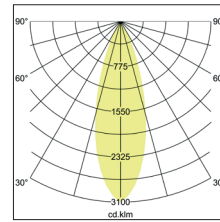

LED-Schienenstrahler
Artikel-Nr. 88397175

LED-Schienenstrahler, strukturweiß, rund. Ausführung in kompakter Bauform für die harmonische Implementierung in stimmige, architektonische Raumkonzepte. Wärmeableitung: passiv (ohne Lüfter), Inkl. Betriebsgerät, schaltbar, (230 V AC 50 Hz). Leuchte inkl. Euro-Adapter für Standard-3-Phasen-Schienen.
 . Montageart: Anbaumontage, Montageort: Deckenmontage, Material: Aluminium, Schutzart raumseitig: nach DIN EN 60529: IP20, Schutzklasse: (EN 61140) I, Spannung: 230V AC 50Hz, Leistung: 32W, Anzahl der Leuchtmittel / Fassungen: 1.0 Stk, Lichtstrom: 3.617lm, Farbtemperatur: 3.500 K, Lichtfarbe: weiß, Abstrahlwinkel: 30°, Verstellbarkeit: Drehbar und Kopfverstellbar, mit Betriebsgerät, Art der Dimmung: schaltbar.

Artikel-Nr.	88397175
Stand:	07.12.2021 11:43

Abstrahlwinkel	30 °
Farbtemperatur	3500 K
Farbe	strukturweiß
Lichtstrom	3.617 lm
Abstrahlwinkel	30 °
Material	Aluminium
Farbwiedergabe	CRI > 90
Leistung	32 W
Lieferumfang	inkl. Betriebsgerät, schaltbar
Systemleistung	32 W
Ansteuerung	schaltbar

Spannung	230V AC 50Hz
Schaltungsart	Parallelschaltung
Schutzart raumseitig	IP20
Schutzklasse	I
Spannungsart	AC
Verstellbarkeit	Drehbar und Kopfverstellbar
Kopfverstellwinkel	90 °
Länge	235 mm
Breite	85 mm
Aufbauhöhe	263 mm