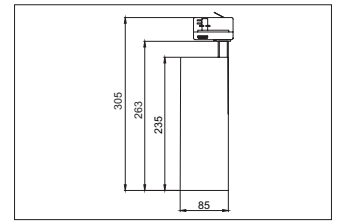

LED-Schienenstrahler
Artikel-Nr. 88397175

LED-Schienenstrahler, strukturweiß, rund. Ausführung in kompakter Bauform für die harmonische Implementierung in stimmige, architektonische Raumkonzepte. Wärmeableitung: passiv (ohne Lüfter), Inkl. Betriebsgerät, schaltbar, (230 V AC 50 Hz). Leuchte inkl. Euro-Adapter für Standard-3-Phasen-Schienen.
 . Montageart: Anbaumontage, Montageort: Deckenmontage, Material: Aluminium, Schutzart raumseitig: nach DIN EN 60529: IP20, Schutzklasse: (EN 61140) I, Spannung: 230V AC 50Hz, Leistung: 32W, Anzahl der Leuchtmittel / Fassungen: 1.0 Stk, Lichtstrom: 3.617lm, Farbtemperatur: 3.500 K, Lichtfarbe: weiß, Abstrahlwinkel: 30°, Verstellbarkeit: Drehbar und Kopfverstellbar, mit Betriebsgerät, Art der Dimmung: schaltbar.

Artikel-Nr.	88397175
Stand:	07.12.2021 11:43

Abstrahlwinkel	30 °
Farbtemperatur	3500 K
Farbe	strukturweiß
Lichtstrom	3.617 lm
Abstrahlwinkel	30 °
Material	Aluminium
Farbwiedergabe	CRI > 90
Leistung	32 W
Lieferumfang	inkl. Betriebsgerät, schaltbar
Systemleistung	32 W
Ansteuerung	schaltbar

Spannung	230V AC 50Hz
Schaltungsart	Parallelschaltung
Schutzart raumseitig	IP20
Schutzklasse	I
Spannungsart	AC
Verstellbarkeit	Drehbar und Kopfverstellbar
Kopfverstellwinkel	90 °
Länge	235 mm
Breite	85 mm
Aufbauhöhe	263 mm