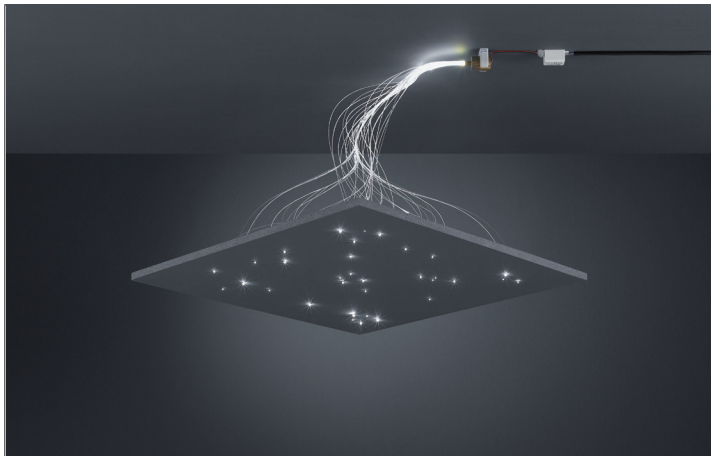

LED-Sternenhimmel-Set

Artikel-Nr. 9513B

LED-Sternenhimmel-Set Bestehend aus:

1 x Mini-Projektor - 1 W Power-LED (D 26 x L 35 mm)

1 x Faserbündel konfektioniert 33-teilig: 33 x Ø 1,0 mm, Länge: 1.000 mm

inkl. Konverter (L 52 x B 30 x H 23 mm) zum Anschluss an 230 V-Netzspannung

ohne Lüfter (somit keine Geräusentwicklung) Zwei dieser Sets sind für eine Fläche von ca. 1 m² ausgelegt. Schutzart: nach DIN EN 60529: IP20, Schutzklasse: (EN 61140) II, Spannung: 230V AC 50Hz, Leistung: 1W.

Artikel-Nr.	9513B
Stand:	22.07.2021 09:53

Lichtfarbe	blau
Spannung	230V AC 50Hz
Schaltungsart	Parallelschaltung

Schutzart	IP20
Schutzklasse	II