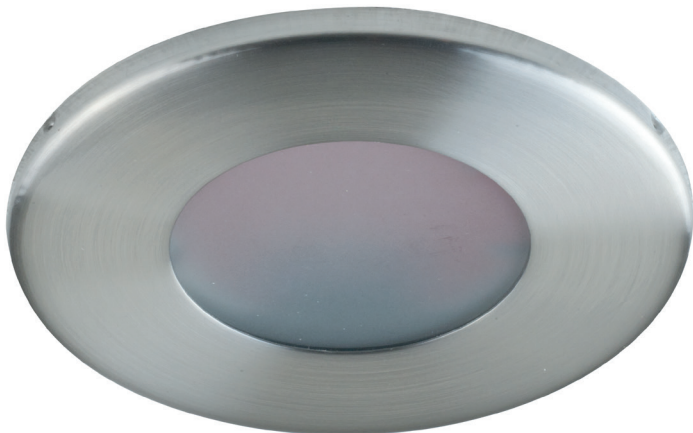

Einbaudownlight, IP65, GX5,3

**Artikel-Nr. 2264.22**

Einbaudownlight, IP65, GX5,3, edelstahl, rund. Ausgeführt in kompakter Bauform für werkzeuglose Schnellmontage zum DeckeneinbauAusführung: GX5,3, Montageart: Einbaumontage, Montageort: Deckenmontage, Material: Edelstahl / Glas, Schutzart: nach DIN EN 60529: IP65\*, Schutzklasse: (EN 61140) III, Spannung: 12V, Leistung: 35W, Anzahl der Leuchtmittel / Fassungen: 1.0 Stk, Verstellbarkeit: nicht verstellbar, ohne Betriebsgerät, Art der Dimmung: abhängig vom Betriebsgerät .

<b>Artikel-Nr.</b>	<b>2264.22</b>
<b>Stand:</b>	20.07.2021 20:17

Farbe	edelstahl
Anzahl der Leuchtmittel / Fassungen	1 Stk
Ansteuerung	abhängig vom Betriebsgerät
Außendurchmesser	85 mm
Einbaudurchmesser	64 mm
Einbautiefe	50 mm
Material	Edelstahl / Glas
Höhe	8 mm
Ausführung	GX5,3

Leistung	max. 35 W
Spannung	12V
Leuchtmittel	Für LED-Retrofit-Lampe
Schaltungsart	Parallelschaltung
Schutzart	IP65*
Schutzklasse	III
Spannungsart	AC/DC
Verstellbarkeit	nicht verstellbar