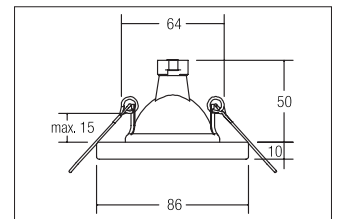

Einbaudownlight, IP65, GX5,3

**Artikel-Nr. 2264.22**

Einbaudownlight, IP65, GX5,3, edelstahl, rund. Ausgeführt in kompakter Bauform für werkzeuglose Schnellmontage zum DeckeneinbauAusführung: GX5,3, Montageart: Einbaumontage, Montageort: Deckenmontage, Material: Edelstahl / Glas, Schutzart: nach DIN EN 60529: IP65\*, Schutzklasse: (EN 61140) III, Spannung: 12V, Leistung: 35W, Anzahl der Leuchtmittel / Fassungen: 1.0 Stk, Verstellbarkeit: nicht verstellbar, ohne Betriebsgerät, Art der Dimmung: abhängig vom Betriebsgerät .

<b>Artikel-Nr.</b>	<b>2264.22</b>
<b>Stand:</b>	20.07.2021 20:17

Farbe	edelstahl
Anzahl der Leuchtmittel / Fassungen	1 Stk
Ansteuerung	abhängig vom Betriebsgerät
Außendurchmesser	85 mm
Einbaudurchmesser	64 mm
Einbautiefe	50 mm
Material	Edelstahl / Glas
Höhe	8 mm
Ausführung	GX5,3

Leistung	max. 35 W
Spannung	12V
Leuchtmittel	Für LED-Retrofit-Lampe
Schaltungsart	Parallelschaltung
Schutzart	IP65*
Schutzklasse	III
Spannungsart	AC/DC
Verstellbarkeit	nicht verstellbar