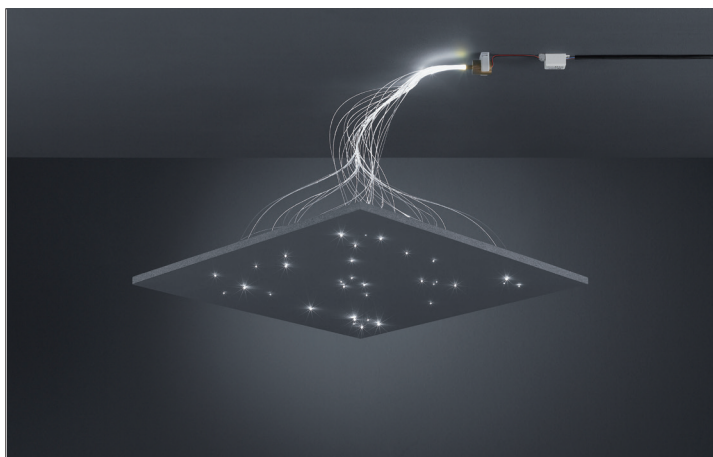

LED-Sternenhimmel-Set

**Artikel-Nr. 9510W**

LED-Sternenhimmel-Set Bestehend aus:

1 x Mini-Projektor - 1 W Power-LED (D 26 x L 35 mm)

1 x Faserbündel konfektioniert: 50-teilige Mischfaser:

15 x Ø 0,5 mm, Länge: 1.000 mm, 20 x Ø 0,75 mm, Länge: 1.000 mm, 10 x Ø 1,0 mm, Länge: 1.000 mm, 5 x Ø 1,5 mm, Länge: 1.000 mm

inkl. Konverter (L 52 x B 30 x H 23 mm) zum Anschluss an 230 V-Netzspannung ohne Lüfter (somit keine Geräuschentwicklung)

<b>Artikel-Nr.</b>	<b>9510W</b>
<b>Stand:</b>	25.10.2021 16:48

Farbtemperatur	6500 K
Ansteuerung	schaltbar
Spannung	230V AC 50Hz

Schaltungsart	Parallelschaltung
Schutzart raumseitig	IP20
Schutzklasse	II