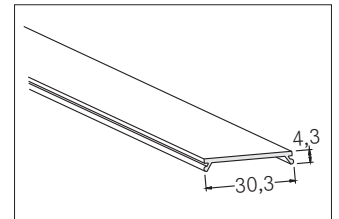

## Abdeckungen

**Artikel-Nr. 53404070**

Abdeckungen , opal. Material: Kunststoff, Abmessung Profil: L: 2.000 mm x B: 30,3 mm x H: 4,3 mm.

|                    |                  |
|--------------------|------------------|
| <b>Artikel-Nr.</b> | <b>53404070</b>  |
| <b>Stand:</b>      | 06.12.2021 19:02 |

|          |            |
|----------|------------|
| Farbe    | weiß       |
| Länge    | 2.000 mm   |
| Material | Kunststoff |

|            |          |
|------------|----------|
| Länge      | 2.000 mm |
| Breite     | 30,3 mm  |
| Aufbauhöhe | 4,3 mm   |