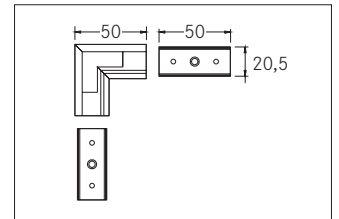

Verbindungsstück 90°
Artikel-Nr. 53084260

Verbindungsstück 90°, alu eloxiert. Material: Aluminium, Abmessung Profil: L: 50 mm x B: 50 mm x H: mm.

Artikel-Nr.	53084260
Stand:	06.12.2021 13:53

Farbe	silber	Länge	50 mm
Länge	50 mm	Breite	50 mm
Material	Aluminium		