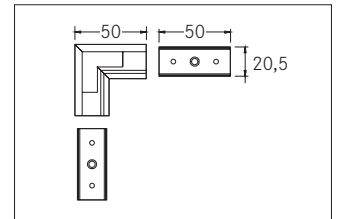

Verbindungsstück 90°
Artikel-Nr. 53084070

Verbindungsstück 90°, weiß. Material: Aluminium, Abmessung Profil: L: 50 mm x B: 50 mm x H: mm.

Artikel-Nr.	53084070
Stand:	06.12.2021 14:26

Farbe	weiß	Länge	50 mm
Länge	50 mm	Breite	50 mm
Material	Aluminium		