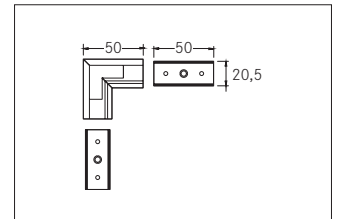

Verbindungsstück 90°
Artikel-Nr. 53065080

Verbindungsstück 90°, schwarz eloxiert. Material: Aluminium, Abmessung Profil: L: 50 mm x B: 50 mm x H: mm.

Artikel-Nr.	53065080
Stand:	06.12.2021 14:14

Farbe	schwarz	Länge	50 mm
Länge	50 mm	Breite	50 mm
Material	Aluminium		