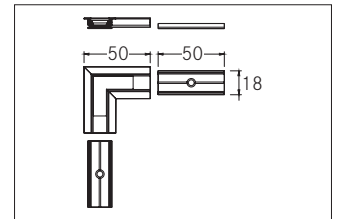

Verbindungsstück 90°
Artikel-Nr. 53061070

Verbindungsstück 90°, weiß. Material: Aluminium, Abmessung Profil: L: 50 mm x B: 50 mm x H: mm.

Artikel-Nr.	53061070
Stand:	06.12.2021 14:06

Farbe	weiß	Länge	50 mm
Länge	50 mm	Breite	50 mm
Material	Aluminium		