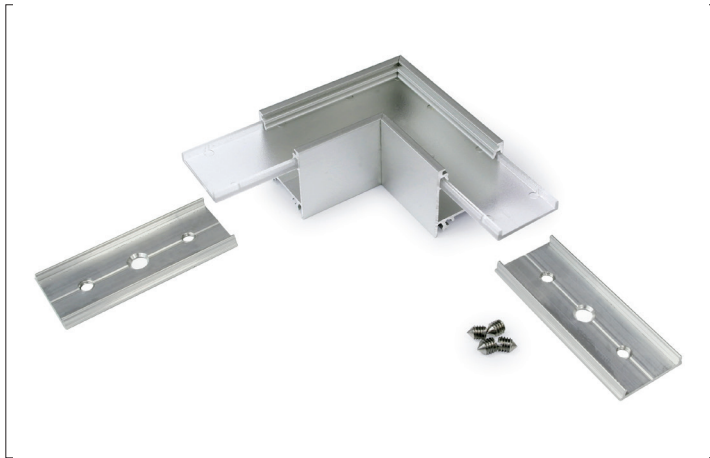

Verbindungsstück 90°
Artikel-Nr. 53059080

Verbindungsstück 90°, schwarz eloxiert. Zusätzlich kann mit dem Eckerbinder 53603080 mühelos ein 90°-Winkel realisiert werden. Material: Aluminium, Abmessung Profil: L: 50 mm x B: 50 mm x H: mm.

Artikel-Nr.	53059080
Stand:	06.12.2021 14:20

Farbe	schwarz
Länge	50 mm
Material	Aluminium

Länge	50 mm
Breite	50 mm