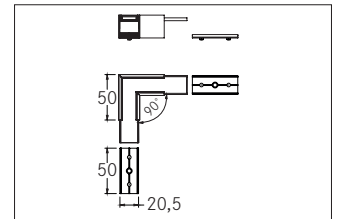

Verbindungsstück 90°
Artikel-Nr. 53059080

Verbindungsstück 90°, schwarz eloxiert. Zusätzlich kann mit dem Eckerbinder 53603080 mühelos ein 90°-Winkel realisiert werden. Material: Aluminium, Abmessung Profil: L: 50 mm x B: 50 mm x H: mm.

Artikel-Nr.	53059080
Stand:	06.12.2021 14:20

Farbe	schwarz
Länge	50 mm
Material	Aluminium

Länge	50 mm
Breite	50 mm