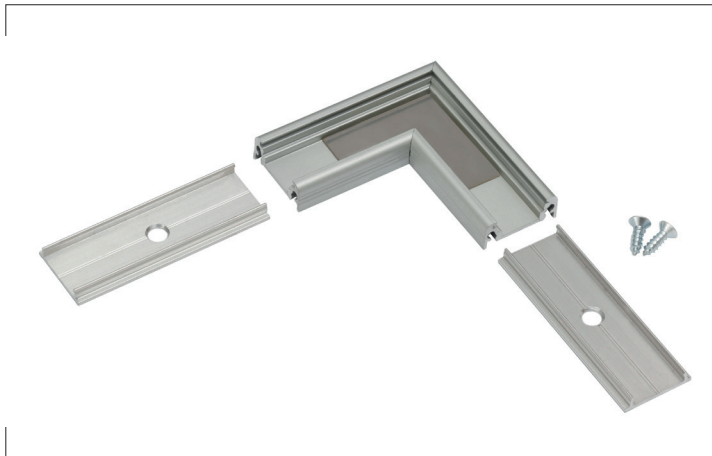

Verbindungsstück 90°  
**Artikel-Nr. 53051070**

Verbindungsstück 90°, weiß. Zusätzlich kann mit dem Eckerbinder 53600070 mühelos ein 90°-Winkel realisiert werden. Material: Aluminium, Abmessung Profil: L: 50 mm x B: 50 mm x H: mm.

<b>Artikel-Nr.</b>	<b>53051070</b>
<b>Stand:</b>	06.12.2021 14:56

Farbe	weiß
Länge	50 mm
Material	Aluminium

Länge	50 mm
Breite	50 mm