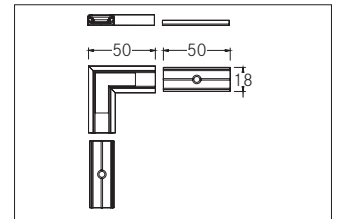

Verbindungsstück 90°  
**Artikel-Nr. 53051070**

Verbindungsstück 90°, weiß. Zusätzlich kann mit dem Eckerbinder 53600070 mühelos ein 90°-Winkel realisiert werden. Material: Aluminium, Abmessung Profil: L: 50 mm x B: 50 mm x H: mm.

<b>Artikel-Nr.</b>	<b>53051070</b>
<b>Stand:</b>	06.12.2021 14:56

Farbe	weiß
Länge	50 mm
Material	Aluminium

Länge	50 mm
Breite	50 mm