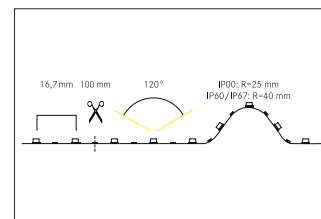

LED-Flexplatine, 5 m, CRI > 90, 4,8 W / m, IP67

**Artikel-Nr. 15271009**

LED-Flexplatine, 5 m, CRI > 90, 4,8 W / m, IP67, amber / bernstein, LED-Flexplatine zur dekorativen, technischen, sowie effizienten Beleuchtung von Lichtvouten, Linearanwendungen und Hinterleuchtungen, Grund- bzw. Allgemeinbeleuchtung von Räumen, architektonische Anwendungen und für Bereiche, in denen eine hohe Ausleuchtung gewünscht ist, wie z.B. indirekte oder direkte Beleuchtungen, Lichtdecken, Gastronomiebeleuchtungen und vielem mehr. Länge: 5000.0 mm Lampenleistung je Meter: 4.8 W/m, Lichtstrom je Meter: 96.0 lm/m, Schutzart raumseitig: IP67, Schutzklasse: III, Spannung: 24V DC, Abstrahlwinkel: 120.0 °, 60 LEDs pro Meter, Chip-Abstand (Short Pitch) : 16,7mm. Zur Individuellen Anwendung kann die LED-Flexplatine alle 100 mm eingekürzt werden. Bei Kürzung der LED-Flexplatine muss der IP-Schutz bauseits wiederhergestellt werden. Die maximale Systemlänge von 5.000mm darf mit einer Einspeisung nicht überschritten werden. Diese Leuchte enthält eingebaute LED-Lampen. Die Lampen können in der Leuchte nicht ausgetauscht werden.

<b>Artikel-Nr.</b>	<b>15271009</b>
<b>Stand:</b>	06.12.2021 18:03

Farbtemperatur	amber
Lichtfarbe	amber/Bernstein
Lichtstrom je Meter	96 lm/m
Leistung	24 W
Lampenleistung je Meter	4,8 W/m
Leistung fix	24 W
Abstrahlwinkel	120 °
Länge	5.000 mm
Breite	11 mm
Aufbauhöhe	4,8 mm
Länge der einzelnen Abschnitte	100 mm
Schutzart raumseitig	IP67

Schutzklasse	III
Farbtoleranz	McAdam-Step 5
Short Pitch	16,7 mm
Anzahl der Leuchtmittel pro Meter	60 Stk
Spannung	24V
Spannungsart	DC
Umgebungstemperatur	-10 °C bis +40 °C
Ansteuerung	abhängig vom Betriebsgerät
Schaltungsart	Parallelschaltung
Länge der Anschlussleitung	350 mm
max. Modullänge	5.000 mm