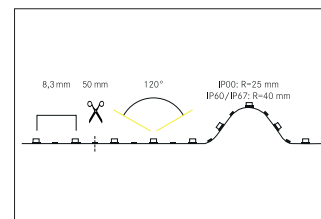

LED-Flexplatine, 5 m, CRI > 90, 9,6 W / m, IP00

**Artikel-Nr. 15202024**

LED-Flexplatine, 5 m, CRI > 90, 9,6 W / m, IP00, LED-Weißlicht, 2.400K, CRI > 90 LED-Flexplatine zur dekorativen, technischen, sowie effizienten Beleuchtung von Lichtvouten, Linearanwendungen und Hinterleuchtungen, Grund- bzw. Allgemeinbeleuchtung von Räumen, architektonische Anwendungen und für Bereiche, in denen eine hohe Ausleuchtung gewünscht ist, wie z.B. indirekte oder direkte Beleuchtungen, Lichtdecken, Gastronomiebeleuchtungen und vielem mehr. Länge: 5000.0 mm Lampenleistung je Meter: 9.6 W/m, Lichtstrom je Meter: 760.0 lm/m, Schutzart raumseitig: IP00, Schutzklasse: III, Spannung: 24V DC, Abstrahlwinkel: 120.0 °, 120 LEDs pro Meter, Chip-Abstand (Short Pitch) : 8,3mm. Zur Individuellen Anwendung kann die LED-Flexplatine alle 50 mm eingekürzt werden. Die maximale Systemlänge von 5.000mm darf mit einer Einspeisung nicht überschritten werden. Diese Leuchte enthält eingebaute LED-Lampen. Die Lampen können in der Leuchte nicht ausgetauscht werden.

<b>Artikel-Nr.</b>	<b>15202024</b>
<b>Stand:</b>	06.12.2021 18:02

Farbtemperatur	2400 K
Lichtfarbe	weiß
Lichtstrom je Meter	760 lm/m
Leistung	48 W
Lampenleistung je Meter	9,6 W/m
Leistung fix	48 W
Abstrahlwinkel	120 °
Länge	5.000 mm
Breite	8 mm
Aufbauhöhe	1,4 mm
Länge der einzelnen Abschnitte	50 mm
Schutzart raumseitig	IP00

Schutzklasse	III
Farbtoleranz	McAdam-Step 5
Short Pitch	8,3 mm
Anzahl der Leuchtmittel pro Meter	120 Stk
Spannung	24V
Spannungsart	DC
Umgebungstemperatur	-10 °C bis +40 °C
Ansteuerung	abhängig vom Betriebsgerät
Schaltungsart	Parallelschaltung
Länge der Anschlussleitung	350 mm
max. Modullänge	5.000 mm