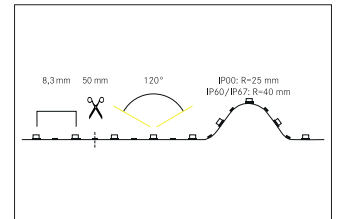

LED-Flexplatine, 5 m, CRI > 90, 9,6 W / m, IP67

**Artikel-Nr. 15272027**

LED-Flexplatine, 5 m, CRI > 90, 9,6 W / m, IP67, LED-Weißlicht, 2.700K, CRI > 90 LED-Flexplatine zur dekorativen, technischen, sowie effizienten Beleuchtung von Lichtvouten, Linearanwendungen und Hinterleuchtungen, Grund- bzw. Allgemeinbeleuchtung von Räumen, architektonische Anwendungen und für Bereiche, in denen eine hohe Ausleuchtung gewünscht ist, wie z.B. indirekte oder direkte Beleuchtungen, Lichtdecken, Gastronomiebeleuchtungen und vielem mehr. Länge: 5000.0 mm Lampenleistung je Meter: 9.6 W/m, Lichtstrom je Meter: 770.0 lm/m, Schutzart raumseitig: IP67, Schutzklasse: III, Spannung: 24V DC, Abstrahlwinkel: 120.0 °, 120 LEDs pro Meter, Chip-Abstand (Short Pitch) : 8,3mm. Zur Individuellen Anwendung kann die LED-Flexplatine alle 50 mm eingekürzt werden. Bei Kürzung der LED-Flexplatine muss der IP-Schutz bauseits wiederhergestellt werden. Die maximale Systemlänge von 5.000mm darf mit einer Einspeisung nicht überschritten werden. Diese Leuchte enthält eingebaute LED-Lampen. Die Lampen können in der Leuchte nicht ausgetauscht werden.

<b>Artikel-Nr.</b>	<b>15272027</b>
<b>Stand:</b>	06.12.2021 17:20

Farbtemperatur	2700 K
Lichtfarbe	weiß
Lichtstrom je Meter	770 lm/m
Leistung	48 W
Lampenleistung je Meter	9,6 W/m
Leistung fix	48 W
Abstrahlwinkel	120 °
Länge	5.000 mm
Breite	11 mm
Aufbauhöhe	4,8 mm
Länge der einzelnen Abschnitte	50 mm
Schutzart raumseitig	IP67

Schutzklasse	III
Farbtoleranz	McAdam-Step 5
Short Pitch	8,3 mm
Anzahl der Leuchtmittel pro Meter	120 Stk
Spannung	24V
Spannungsart	DC
Umgebungstemperatur	-10 °C bis +40 °C
Ansteuerung	abhängig vom Betriebsgerät
Schaltungsart	Parallelschaltung
Länge der Anschlussleitung	350 mm
max. Modullänge	5.000 mm