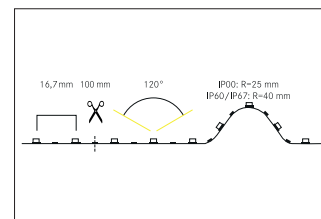

LED-Flexplatine, 5 m, CRI > 90, 4,8 W / m, IP67

Artikel-Nr. 15271027

LED-Flexplatine, 5 m, CRI > 90, 4,8 W / m, IP67, LED-Weißlicht, 2.700K, CRI > 90 LED-Flexplatine zur dekorativen, technischen, sowie effizienten Beleuchtung von Lichtvouten, Linearanwendungen und Hinterleuchtungen, Grund- bzw. Allgemeinbeleuchtung von Räumen, architektonische Anwendungen und für Bereiche, in denen eine hohe Ausleuchtung gewünscht ist, wie z.B. indirekte oder direkte Beleuchtungen, Lichtdecken, Gastronomiebeleuchtungen und vielem mehr. Länge: 5000.0 mm Lampenleistung je Meter: 4.8 W/m, Lichtstrom je Meter: 370.0 lm/m, Schutzart raumseitig: IP67, Schutzklasse: III, Spannung: 24V DC, Abstrahlwinkel: 120.0 °, 60 LEDs pro Meter, Chip-Abstand (Short Pitch) : 16,7mm. Zur Individuellen Anwendung kann die LED-Flexplatine alle 100 mm eingekürzt werden. Bei Kürzung der LED-Flexplatine muss der IP-Schutz bauseits wiederhergestellt werden. Die maximale Systemlänge von 5.000mm darf mit einer Einspeisung nicht überschritten werden. Diese Leuchte enthält eingebaute LED-Lampen. Die Lampen können in der Leuchte nicht ausgetauscht werden.

Artikel-Nr.	15271027
Stand:	06.12.2021 18:06

Farbtemperatur	2700 K
Lichtfarbe	weiß
Lichtstrom je Meter	370 lm/m
Leistung	24 W
Lampenleistung je Meter	4,8 W/m
Leistung fix	24 W
Abstrahlwinkel	120 °
Länge	5.000 mm
Breite	11 mm
Aufbauhöhe	4,8 mm
Länge der einzelnen Abschnitte	100 mm
Schutzart raumseitig	IP67

Schutzklasse	III
Farbtoleranz	McAdam-Step 5
Short Pitch	16,7 mm
Anzahl der Leuchtmittel pro Meter	60 Stk
Spannung	24V
Spannungsart	DC
Umgebungstemperatur	-10 °C bis +40 °C
Ansteuerung	abhängig vom Betriebsgerät
Schaltungsart	Parallelschaltung
Länge der Anschlussleitung	350 mm
max. Modullänge	5.000 mm