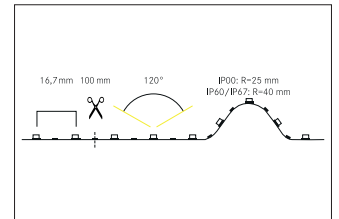

LED-Flexplatine, 5 m, CRI > 90, 14,4 W / m, IP00

**Artikel-Nr. 15203004**

LED-Flexplatine, 5 m, CRI > 90, 14,4 W / m, IP00, LED-Weißlicht, 4.000K, CRI > 90 LED-Flexplatine zur dekorativen, technischen, sowie effizienten Beleuchtung von Lichtvouten, Linearanwendungen und Hinterleuchtungen, Grund- bzw. Allgemeinbeleuchtung von Räumen, architektonische Anwendungen und für Bereiche, in denen eine hohe Ausleuchtung gewünscht ist, wie z.B. indirekte oder direkte Beleuchtungen, Lichtdecken, Gastronomiebeleuchtungen und vielem mehr. Länge: 5000.0 mm Lampenleistung je Meter: 14.4 W/m, Lichtstrom je Meter: 1300.0 lm/m, Schutzart raumseitig: IP00, Schutzklasse: III, Spannung: 24V DC, Abstrahlwinkel: 120.0 °, 60 LEDs pro Meter, Chip-Abstand (Short Pitch) : 16,7mm. Zur Individuellen Anwendung kann die LED-Flexplatine alle 100 mm eingekürzt werden. Die maximale Systemlänge von 5.000mm darf mit einer Einspeisung nicht überschritten werden. Diese Leuchte enthält eingebaute LED-Lampen. Die Lampen können in der Leuchte nicht ausgetauscht werden.

<b>Artikel-Nr.</b>	<b>15203004</b>
<b>Stand:</b>	06.12.2021 18:45

Farbtemperatur	4000 K
Lichtfarbe	weiß
Lichtstrom je Meter	1.300 lm/m
Leistung	72 W
Lampenleistung je Meter	14,4 W/m
Leistung fix	72 W
Abstrahlwinkel	120 °
Länge	5.000 mm
Breite	10 mm
Aufbauhöhe	2,2 mm
Länge der einzelnen Abschnitte	100 mm
Schutzart raumseitig	IP00

Schutzklasse	III
Farbtoleranz	McAdam-Step 5
Short Pitch	16,7 mm
Anzahl der Leuchtmittel pro Meter	60 Stk
Spannung	24V
Spannungsart	DC
Umgebungstemperatur	-10 °C bis +40 °C
Ansteuerung	abhängig vom Betriebsgerät
Schaltungsart	Parallelschaltung
Länge der Anschlussleitung	350 mm
max. Modullänge	5.000 mm