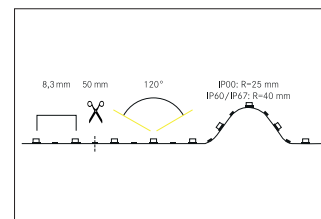

LED-Flexplatine, 5 m, CRI > 90, 9,6 W / m, IP00

Artikel-Nr. 15202027

LED-Flexplatine, 5 m, CRI > 90, 9,6 W / m, IP00, LED-Weißlicht, 2.700K, CRI > 90 LED-Flexplatine zur dekorativen, technischen, sowie effizienten Beleuchtung von Lichtvouten, Linearanwendungen und Hinterleuchtungen, Grund- bzw. Allgemeinbeleuchtung von Räumen, architektonische Anwendungen und für Bereiche, in denen eine hohe Ausleuchtung gewünscht ist, wie z.B. indirekte oder direkte Beleuchtungen, Lichtdecken, Gastronomiebeleuchtungen und vielem mehr. Länge: 5000.0 mm Lampenleistung je Meter: 9.6 W/m, Lichtstrom je Meter: 770.0 lm/m, Schutzart raumseitig: IP00, Schutzklasse: III, Spannung: 24V DC, Abstrahlwinkel: 120.0 °, 120 LEDs pro Meter, Chip-Abstand (Short Pitch) : 8,3mm. Zur Individuellen Anwendung kann die LED-Flexplatine alle 50 mm eingekürzt werden. Die maximale Systemlänge von 5.000mm darf mit einer Einspeisung nicht überschritten werden. Diese Leuchte enthält eingebaute LED-Lampen. Die Lampen können in der Leuchte nicht ausgetauscht werden.

Artikel-Nr.	15202027
Stand:	06.12.2021 18:01

Farbtemperatur	2700 K
Lichtfarbe	weiß
Lichtstrom je Meter	770 lm/m
Leistung	48 W
Lampenleistung je Meter	9,6 W/m
Leistung fix	48 W
Abstrahlwinkel	120 °
Länge	5.000 mm
Breite	8 mm
Aufbauhöhe	1,4 mm
Länge der einzelnen Abschnitte	50 mm
Schutzart raumseitig	IP00

Schutzklasse	III
Farbtoleranz	McAdam-Step 5
Short Pitch	8,3 mm
Anzahl der Leuchtmittel pro Meter	120 Stk
Spannung	24V
Spannungsart	DC
Umgebungstemperatur	-10 °C bis +40 °C
Ansteuerung	abhängig vom Betriebsgerät
Schaltungsart	Parallelschaltung
Länge der Anschlussleitung	350 mm
max. Modullänge	5.000 mm