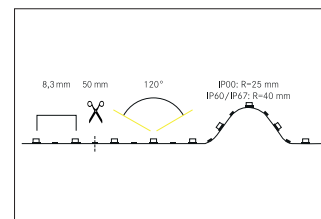

LED-Flexplatine, 5 m, CRI > 90, 9,6 W / m, IP00

Artikel-Nr. 15202003

LED-Flexplatine, 5 m, CRI > 90, 9,6 W / m, IP00, LED-Weißlicht, 3.000K, CRI > 90 LED-Flexplatine zur dekorativen, technischen, sowie effizienten Beleuchtung von Lichtvouten, Linearanwendungen und Hinterleuchtungen, Grund- bzw. Allgemeinbeleuchtung von Räumen, architektonische Anwendungen und für Bereiche, in denen eine hohe Ausleuchtung gewünscht ist, wie z.B. indirekte oder direkte Beleuchtungen, Lichtdecken, Gastronomiebeleuchtungen und vielem mehr. Länge: 5000.0 mm Lampenleistung je Meter: 9.6 W/m, Lichtstrom je Meter: 800.0 lm/m, Schutzart raumseitig: IP00, Schutzklasse: III, Spannung: 24V DC, Abstrahlwinkel: 120.0 °, 120 LEDs pro Meter, Chip-Abstand (Short Pitch) : 8,3mm. Zur Individuellen Anwendung kann die LED-Flexplatine alle 50 mm eingekürzt werden. Die maximale Systemlänge von 5.000mm darf mit einer Einspeisung nicht überschritten werden. Diese Leuchte enthält eingebaute LED-Lampen. Die Lampen können in der Leuchte nicht ausgetauscht werden.

Artikel-Nr.	15202003
Stand:	06.12.2021 18:00

Farbtemperatur	3000 K
Lichtfarbe	weiß
Lichtstrom je Meter	800 lm/m
Leistung	48 W
Lampenleistung je Meter	9,6 W/m
Leistung fix	48 W
Abstrahlwinkel	120 °
Länge	5.000 mm
Breite	8 mm
Aufbauhöhe	1,4 mm
Länge der einzelnen Abschnitte	50 mm
Schutzart raumseitig	IP00

Schutzklasse	III
Farbtoleranz	McAdam-Step 5
Short Pitch	8,3 mm
Anzahl der Leuchtmittel pro Meter	120 Stk
Spannung	24V
Spannungsart	DC
Umgebungstemperatur	-10 °C bis +40 °C
Ansteuerung	abhängig vom Betriebsgerät
Schaltungsart	Parallelschaltung
Länge der Anschlussleitung	350 mm
max. Modullänge	5.000 mm