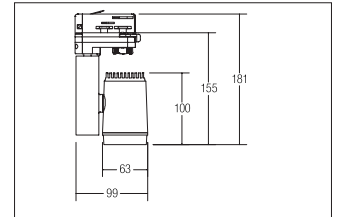

LED-Schienenstrahler

Artikel-Nr. 12013083

LED-Schienenstrahler, schwarz, rund. Ausführung in kompakter Bauform für die harmonische Implementierung in stimmige, architektonische Raumkonzepte. Inkl. Betriebsgerät, schaltbar.

Leuchte mit Euroadapter für Standard-3-Phasen-Schienen,

Wärmeableitung passiv (ohne Lüfter), Gewicht: 0,5 kg. Montageart: Anbaumontage, Montageort: Deckenmontage, Material: Aluminium / Kunststoff, Schutzart raumseitig: nach DIN EN 60529: IP20, Schutzklasse: (EN 61140) I, Spannung: 230V AC 50Hz, Leistung: 12W, Anzahl der Leuchtmittel / Fassungen: 1.0 Stk, Lichtstrom: 840lm, Farbtemperatur: 3.000 K, Lichtfarbe: weiß, Abstrahlwinkel: 38°, Verstellbarkeit: Drehbar und Kopfverstellbar, mit Betriebsgerät, Art der Dimmung: schaltbar.

Artikel-Nr.	12013083
Stand:	07.12.2021 10:48

Abstrahlwinkel	38 °
Farbtemperatur	3000 K
Farbe	schwarz
Lichtstrom	840 lm
Abstrahlwinkel	38 °
Anzahl der Leuchtmittel / Fassungen	1 Stk
Material	Aluminium / Kunststoff
Leistung	12 W
Leuchtmittel	LED
Farbwiedergabe	CRI > 80
Ansteuerung	schaltbar
Außendurchmesser	63 mm

Spannung	230V AC 50Hz
Schutzart raumseitig	IP20
Schutzklasse	I
Verstellbarkeit	Drehbar und Kopfverstellbar
Breite	100 mm
Aufbauhöhe	125 mm
Drehwinkel	270 °
Schwenkwinkel	180 °
Kopfverstellwinkel	180 °
Schaltungsart	Parallelschaltung
Geeignet für Durchgangsverdrahtung	Nein