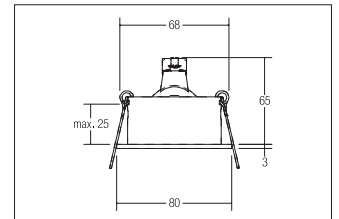

Einbaustrahler, GX5,3  
**Artikel-Nr. 0063.60**

Einbaustrahler, GX5,3, weiß, rund. Ausgeführt in kompakter Bauform für werkzeuglose Schnellmontage zum Deckeneinbau. Nicht kompatibel zu den LED-Modulen 18498002, 12823003, 12843004 und 18438002. Ausführung: GX5,3, Montageart: Einbaumontage, Montageort: Deckenmontage, Material: Aluminium, Schutzart: nach DIN EN 60529: IP20, Schutzklasse: (EN 61140) III, Spannung: 12V, Leistung: 50W, Anzahl der Leuchtmittel / Fassungen: 1.0 Stk, Verstellbarkeit: schwenkbar, ohne Betriebsgerät, Art der Dimmung: abhängig vom Betriebsgerät .

**Artikel-Nr.** 0063.60  
**Stand:** 20.07.2021 18:57

|                                     |                            |
|-------------------------------------|----------------------------|
| Farbe                               | weiß                       |
| Anzahl der Leuchtmittel / Fassungen | 1 Stk                      |
| Ansteuerung                         | abhängig vom Betriebsgerät |
| Außendurchmesser                    | 80 mm                      |
| Bügel                               | 5366                       |
| Einbaudurchmesser                   | 68 mm                      |
| Einbautiefe                         | 70 mm                      |
| Material                            | Aluminium                  |
| Ausführung                          | GX5,3                      |
| Leistung                            | max. 50 W                  |

|                 |                        |
|-----------------|------------------------|
| Spannung        | 12V                    |
| Leuchtmittel    | Für LED-Retrofit-Lampe |
| Schaltungsart   | Parallelschaltung      |
| Schutzart       | IP20                   |
| Schutzklasse    | III                    |
| Schwenkwinkel   | 25 °                   |
| Spannungsart    | AC/DC                  |
| Sprengung       | ohne Sprengung         |
| Verstellbarkeit | schwenkbar             |