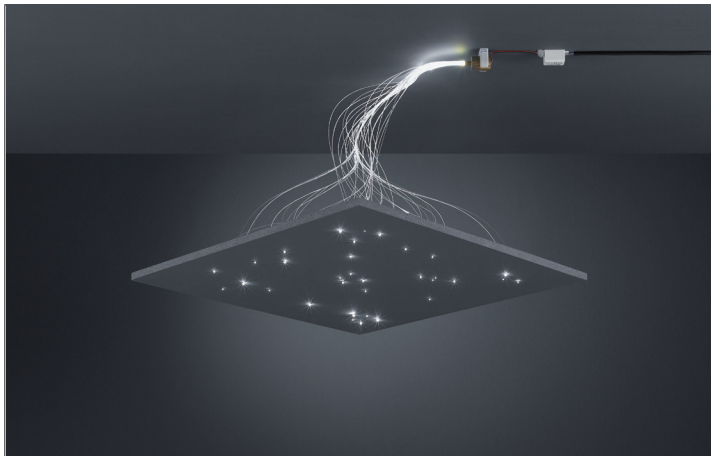

LED-Sternenhimmel-Set

Artikel-Nr. 9510WW

LED-Sternenhimmel-Set Bestehend aus:

1 x Mini-Projektor - 1 W Power-LED (D 26 x L 35 mm)

1 x Faserbündel konfektioniert: 50-teilige Mischfaser:

15 x Ø 0,5 mm, Länge: 1.000 mm, 20 x Ø 0,75 mm, Länge: 1.000 mm, 10 x Ø 1,0 mm, Länge: 1.000 mm, 5 x Ø 1,5 mm, Länge: 1.000 mm

inkl. Konverter (L 52 x B 30 x H 23 mm) zum Anschluss an 230 V-Netzspannung ohne Lüfter (somit keine Geräuschentwicklung)

Artikel-Nr.	9510WW
Stand:	25.10.2021 16:49

Farbtemperatur	3000 K
Ansteuerung	schaltbar
Spannung	230V AC 50Hz

Schaltungsart	Parallelschaltung
Schutzart raumseitig	IP20
Schutzklasse	II