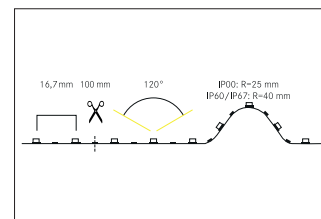

LED-Flexplatine, 5 m, CRI > 90, 14,4 W / m, IP60

**Artikel-Nr. 15223003**

LED-Flexplatine, 5 m, CRI > 90, 14,4 W / m, IP60, LED-Weißlicht, 3.000K, CRI > 90 LED-Flexplatine zur dekorativen, technischen, sowie effizienten Beleuchtung von Lichtvouten, Linearanwendungen und Hinterleuchtungen, Grund- bzw. Allgemeinbeleuchtung von Räumen, architektonische Anwendungen und für Bereiche, in denen eine hohe Ausleuchtung gewünscht ist, wie z.B. indirekte oder direkte Beleuchtungen, Lichtdecken, Gastronomiebeleuchtungen und vielem mehr. Länge: 5000.0 mm Lampenleistung je Meter: 14.4 W/m, Lichtstrom je Meter: 1160.0 lm/m, Schutzart raumseitig: IP60, Schutzklasse: III, Spannung: 24V DC, Abstrahlwinkel: 120.0 °, 60 LEDs pro Meter, Chip-Abstand (Short Pitch) : 16,7mm. Zur Individuellen Anwendung kann die LED-Flexplatine alle 100 mm eingekürzt werden. Die maximale Systemlänge von 5.000mm darf mit einer Einspeisung nicht überschritten werden. Diese Leuchte enthält eingebaute LED-Lampen. Die Lampen können in der Leuchte nicht ausgetauscht werden.

<b>Artikel-Nr.</b>	<b>15223003</b>
<b>Stand:</b>	06.12.2021 19:01

Farbtemperatur	3000 K
Lichtfarbe	weiß
Lichtstrom je Meter	1.160 lm/m
Leistung	72 W
Lampenleistung je Meter	14,4 W/m
Leistung fix	72 W
Abstrahlwinkel	120 °
Länge	5.000 mm
Breite	10 mm
Aufbauhöhe	3,2 mm
Länge der einzelnen Abschnitte	100 mm
Schutzart raumseitig	IP60

Schutzklasse	III
Farbtoleranz	McAdam-Step 5
Short Pitch	16,7 mm
Anzahl der Leuchtmittel pro Meter	60 Stk
Spannung	24V
Spannungsart	DC
Umgebungstemperatur	-10 °C bis +40 °C
Ansteuerung	abhängig vom Betriebsgerät
Schaltungsart	Parallelschaltung
Länge der Anschlussleitung	350 mm
max. Modullänge	5.000 mm