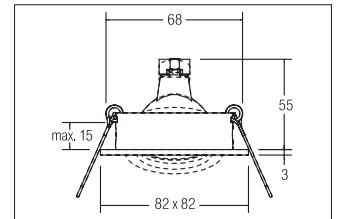

Einbaustrahler, GX5,3
Artikel-Nr. 0065.07

Einbaustrahler, GX5,3, weiß, quadratisch. Ausgeführt in kompakter Bauform für werkzeuglose Schnellmontage zum Deckeneinbau. Nicht kompatibel zu den LED-Modulen

18498002, 12823003, 12843004 und 18438002. Ausführung: GX5,3, Montageart: Einbaumontage, Montageort: Deckenmontage, Material: Aluminium, Schutzart: nach DIN EN 60529: IP20, Schutzklasse: (EN 61140) III, Spannung: 12V, Leistung: 50W, Anzahl der Leuchtmittel / Fassungen: 1.0 Stk, Verstellbarkeit: schwenkbar, ohne Betriebsgerät, Art der Dimmung: abhängig vom Betriebsgerät .

Artikel-Nr.	0065.07
Stand:	20.07.2021 12:37

Farbe	weiß
Länge	82 mm
Anzahl der Leuchtmittel / Fassungen	1 Stk
Ansteuerung	abhängig vom Betriebsgerät
Breite	82 mm
Bügel	5366
Einbaudurchmesser	68 mm
Einbautiefe	55 mm
Material	Aluminium
Ausführung	GX5,3
Leistung	max. 50 W

Spannung	12V
Leuchtmittel	Für LED-Retrofit-Lampe
Länge	82 mm
Schaltungsart	Parallelschaltung
Schutzart	IP20
Schutzklasse	III
Schwenkwinkel	25 °
Spannungsart	AC/DC
Sprengring	ohne Sprengring
Verstellbarkeit	schwenkbar