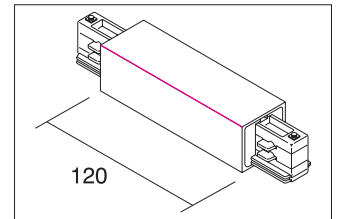

Mitteleinspeisung
Artikel-Nr. 88124070

Mitteleinspeisung, weiß. .

Artikel-Nr.	88124070
Stand:	06.12.2021 18:24

Farbe	weiß
-------	------