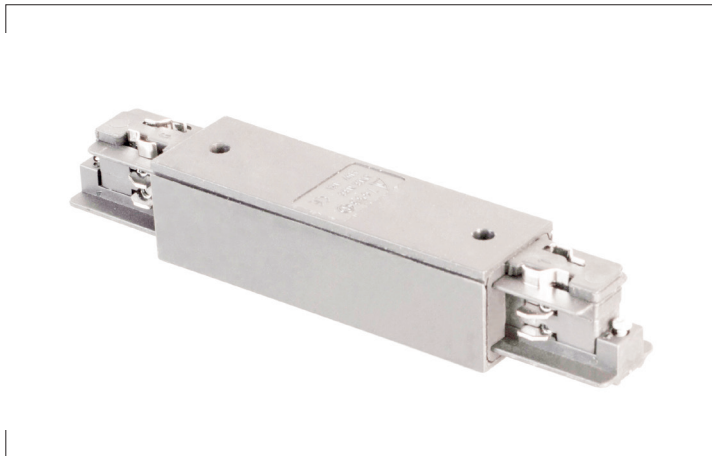

Mitteleinspeisung
Artikel-Nr. 88124070

Mitteleinspeisung, weiß. .

Artikel-Nr.	88124070
Stand:	06.12.2021 18:24

Farbe	weiß
-------	------