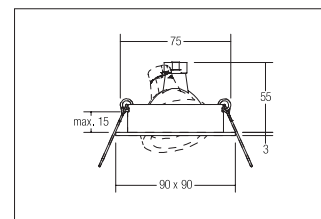

Einbaustrahler, GX5,3

**Artikel-Nr. 0070.25**

Einbaustrahler, GX5,3, alu matt, quadratisch. Ausgeführt in kompakter Bauform für werkzeuglose Schnellmontage zum Decken-  
 einbauAusführung: GX5,3, Montageart: Einbaumontage, Montageort: Deckenmontage, Material: Aluminium, Schutzart: nach  
 DIN EN 60529: IP20, Schutzklasse: (EN 61140) III, Spannung: 12V, Leistung: 50W, Anzahl der Leuchtmittel / Fassungen: 1.0  
 Stk, Verstellbarkeit: schwenkbar, ohne Betriebsgerät, Art der Dimmung: abhängig vom Betriebsgerät .

<b>Artikel-Nr.</b>	<b>0070.25</b>
<b>Stand:</b>	20.07.2021 12:34

Farbe	aluminium
Länge	90 mm
Anzahl der Leuchtmittel / Fassungen	1 Stk
Ansteuerung	abhängig vom Betriebsgerät
Breite	90 mm
Bügel	5366
Einbaudurchmesser	75 mm
Einbautiefe	55 mm
Material	Aluminium
Ausführung	GX5,3
Leistung	max. 50 W

Spannung	12V
Leuchtmittel	Für LED-Retrofit-Lampe
Länge	90 mm
Schaltungsart	Parallelschaltung
Schutzart	IP20
Schutzklasse	III
Schwenkwinkel	30 °
Spannungsart	AC/DC
Sprengring	ohne Sprengring
Verstellbarkeit	schwenkbar