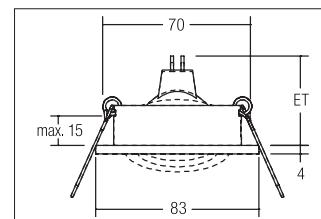

Einbaustrahler, GX5,3

Artikel-Nr. 2110.15

Einbaustrahler, GX5,3, nickel matt, rund. Ausgeführt in kompakter Bauform für werkzeuglose Schnellmontage zum Deckeneinbau. Ausführung: ohne Fassung, Montageart: Einbaumontage, Montageort: Deckenmontage, Material: Aluminiumguss, Schutzart: nach DIN EN 60529: IP20, Schutzklasse: (EN 61140) III, Spannung: 12V, Leistung: 50W, Anzahl der Leuchtmittel / Fassungen: 1.0 Stk, Verstellbarkeit: schwenkbar, ohne Betriebsgerät, Art der Dimmung: abhängig vom Betriebsgerät .

Artikel-Nr.	2110.15
Stand:	20.07.2021 11:36

Farbe	nickel
Anzahl der Leuchtmittel / Fassungen	1 Stk
Ansteuerung	abhängig vom Betriebsgerät
Außendurchmesser	83 mm
Einbaudurchmesser	70 mm
Einbautiefe	125 mm
Material	Aluminiumguss
Ausführung	ohne Fassung
Leistung	max. 50 W

Spannung	12V
Leuchtmittel	Für LED-Retrofit-Lampe
Schaltungsart	Parallelschaltung
Schutzart	IP20
Schutzklasse	III
Schwenkwinkel	25 °
Spannungsart	AC/DC
Sprengring	ohne Sprengring
Verstellbarkeit	schwenkbar