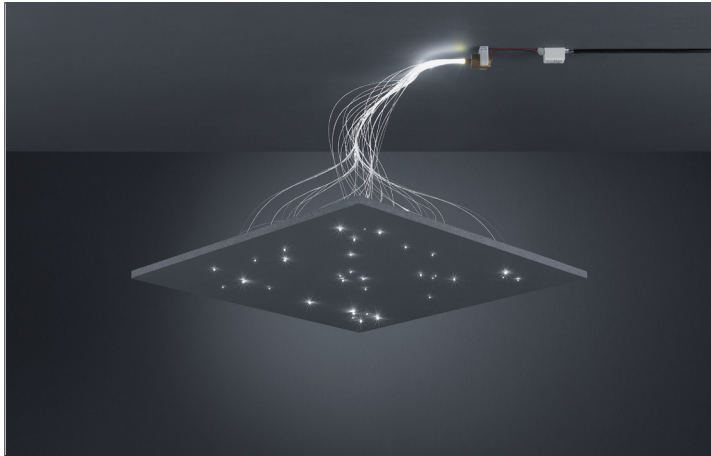

LED-Sternenhimmel-Set

**Artikel-Nr. 9510B**

LED-Sternenhimmel-Set Bestehend aus:

1 x Mini-Projektor - 1 W Power-LED (D 26 x L 35 mm)

1 x Faserbündel konfektioniert: 50-teilige Mischfaser:

15 x Ø 0,5 mm, Länge: 1.000 mm, 20 x Ø 0,75 mm, Länge: 1.000 mm, 10 x Ø 1,0 mm, Länge: 1.000 mm, 5 x Ø 1,5 mm, Länge: 1.000 mm

inkl. Konverter (L 52 x B 30 x H 23 mm) zum Anschluss an 230 V-Netzspannung ohne Lüfter (somit keine Geräusentwicklung)

<b>Artikel-Nr.</b>	<b>9510B</b>
<b>Stand:</b>	22.07.2021 09:48

Lichtfarbe	blau
Spannung	230V AC 50Hz
Schaltungsart	Parallelschaltung