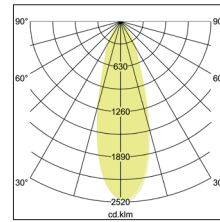

LED-Erdspeißstrahler, 24 V DC, IP67

Artikel-Nr. 60105643

LED-Erdspeißstrahler SPIKE, 24 V DC, IP67, titan, rund. Ausführung in kompakter Bauform für die harmonische Implementierung in stimmige, architektonische Raumkonzepte Montageart: Anbaumontage, Montageort: Bodenmontage, Material: Aluminium / Glas, Schutzart: nach DIN EN 60529: IP67, Schutzklasse: (EN 61140) III, Spannung: 24V, Leistung: 15W, Anzahl der Leuchtmittel / Fassungen: 1.0 Stk, Lichtstrom: 1.200lm, Farbtemperatur: 3000 K, Abstrahlwinkel: 38°, Verstellbarkeit: schwenkbar, ohne Betriebsgerät, Art der Dimmung: schaltbar .

Artikel-Nr.	60105643
Stand:	25.10.2021 16:22

Farbtemperatur	3000 K
Farbe	titan
Abstrahlwinkel	38 °
Anzahl der Leuchtmittel / Fassungen	1 Stk
Material	Aluminium / Glas
Leistung	15 W
Leuchtmittel	LED
Lieferumfang	inkl. 1.000 mm Anschlussleitung mit Aquastop
Farbwiedergabe	CRI > 80
Ansteuerung	abhängig vom Betriebsgerät

Außendurchmesser	61 mm
Spannung	24V
Schlagfestigkeit	IK04
Schutzart raumseitig	IP67
Schutzklasse	III
Verstellbarkeit	kopfverstellbar
Breite	61 mm
Aufbauhöhe	100 mm
Drehwinkel	355 °
Schwenkwinkel	90 °
Schaltungsart	Parallelschaltung