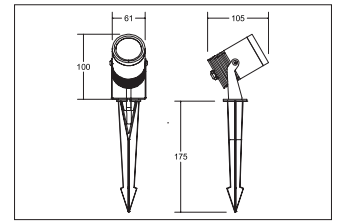

LED-Erdspeißstrahler, 24 V DC, IP67

Artikel-Nr. 60105643

LED-Erdspeißstrahler SPIKE, 24 V DC, IP67, titan, rund. Ausführung in kompakter Bauform für die harmonische Implementierung in stimmige, architektonische Raumkonzepte Montageart: Anbaumontage, Montageort: Bodenmontage, Material: Aluminium / Glas, Schutzart: nach DIN EN 60529: IP67, Schutzklasse: (EN 61140) III, Spannung: 24V, Leistung: 15W, Anzahl der Leuchtmittel / Fassungen: 1.0 Stk, Lichtstrom: 1.200lm, Farbtemperatur: 3000 K, Abstrahlwinkel: 38°, Verstellbarkeit: schwenkbar, ohne Betriebsgerät, Art der Dimmung: schaltbar .

Artikel-Nr.	60105643
Stand:	25.10.2021 16:22

Farbtemperatur	3000 K
Farbe	titan
Abstrahlwinkel	38 °
Anzahl der Leuchtmittel / Fassungen	1 Stk
Material	Aluminium / Glas
Leistung	15 W
Leuchtmittel	LED
Lieferumfang	inkl. 1.000 mm Anschlussleitung mit Aquastop
Farbwiedergabe	CRI > 80
Ansteuerung	abhängig vom Betriebsgerät

Außendurchmesser	61 mm
Spannung	24V
Schlagfestigkeit	IK04
Schutzart raumseitig	IP67
Schutzklasse	III
Verstellbarkeit	kopfverstellbar
Breite	61 mm
Aufbauhöhe	100 mm
Drehwinkel	355 °
Schwenkwinkel	90 °
Schaltungsart	Parallelschaltung