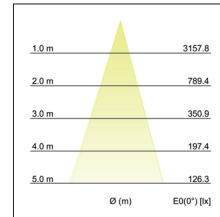

LED-Erdspeißstrahler, 24 V DC, IP67

Artikel-Nr. 60105643

LED-Erdspeißstrahler SPIKE, 24 V DC, IP67, titan, rund. Ausführung in kompakter Bauform für die harmonische Implementierung in stimmige, architektonische Raumkonzepte Montageart: Anbaumontage, Montageort: Bodenmontage, Material: Aluminium / Glas, Schutzart: nach DIN EN 60529: IP67, Schutzklasse: (EN 61140) III, Spannung: 24V, Leistung: 15W, Anzahl der Leuchtmittel / Fassungen: 1.0 Stk, Lichtstrom: 1.200lm, Farbtemperatur: 3000 K, Abstrahlwinkel: 38°, Verstellbarkeit: schwenkbar, ohne Betriebsgerät, Art der Dimmung: schaltbar .

Artikel-Nr.	60105643
Stand:	25.10.2021 16:22

Farbtemperatur	3000 K
Farbe	titan
Abstrahlwinkel	38 °
Anzahl der Leuchtmittel / Fassungen	1 Stk
Material	Aluminium / Glas
Leistung	15 W
Leuchtmittel	LED
Lieferumfang	inkl. 1.000 mm Anschlussleitung mit Aquastop
Farbwiedergabe	CRI > 80
Ansteuerung	abhängig vom Betriebsgerät

Außendurchmesser	61 mm
Spannung	24V
Schlagfestigkeit	IK04
Schutzart raumseitig	IP67
Schutzklasse	III
Verstellbarkeit	kopfverstellbar
Breite	61 mm
Aufbauhöhe	100 mm
Drehwinkel	355 °
Schwenkwinkel	90 °
Schaltungsart	Parallelschaltung