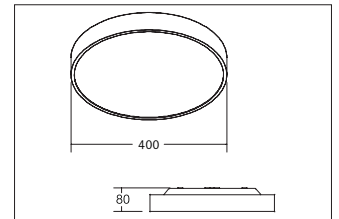

LED-Anbauleuchte rund 400, direkt

Artikel-Nr. 12314173

LED-Anbauleuchte rund 400, direkt, rund. Ausführung in kompakter Bauform für die harmonische Implementierung in stimmige, architektonische Raumkonzepte. Zu verwenden als Wand- oder Deckenleuchte Montageart: Anbaumontage, Montageort: Deckenmontage, Material: Aluminum / Stahl / Acryl, Schutzart: nach DIN EN 60529: IP20, Schutzklasse: (EN 61140) I, Spannung: 230V AC 50Hz, Leistung: 30.3W, Anzahl der Leuchtmittel / Fassungen: 1.0 Stk, Lichtstrom: 1.570lm, Lichtfarbe: weiß, Art der Dimmung: schaltbar .

Artikel-Nr. 12314173
Stand: 18.06.2021 17:53

Anzahl der Leuchtmittel / Fassungen	1 Stk
Material	Aluminum / Stahl / Acryl
Farbwiedergabe	CRI > 80
Leistung	30,3 W
Maße	D 400 x H 80 mm
Leuchtmittel	LED
Art der Dimmung	schaltbar