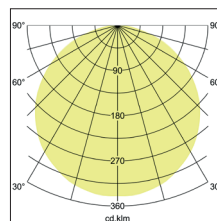

BIRO Square Pendelleuchte 600 x 600

Artikel-Nr. 13730184

1.0 m	3.113.1	1781.3
2.0 m	6.216.2	445.3
3.0 m	9.319.3	197.9
4.0 m	12.412.3	111.3
5.0 m	15.515.4	71.3
	Ø (m)	E0(0°) [lx]

BIRO Square Pendelleuchte 600 x 600, strukturschwarz, quadratisch. Pendelmontage, DeckenmontageAusführung: ohne Fassung, Montageart: Pendelmontage, Montageort: Deckenmontage, Material: Aluminium / Stahl / Kunststoff, Schutzart: nach DIN EN 60529: IP40, Schutzklasse: (EN 61140) I, Spannung: 230V AC 50Hz, Leistung: 44W, Anzahl der Leuchtmittel / Fassungen: 1.0 Stk, Lichtstrom: 5.456lm, Farbtemperatur: 4000 K, Lichtfarbe: weiß, Abstrahlwinkel: 114°, mit Betriebsgerät, Art der Dimmung: DALI . Diese Leuchte enthält eingebaute LED-Lampen. Die Lampen können in der Leuchte nicht ausgetauscht werden.

Artikel-Nr.	13730184
Stand:	21.07.2021 19:58

Ansteuerung	DALI
Farbe	schwarz
Lichtfarbe	4000 K
Systemeffizienz	124 lm/W
Lichtstrom	5.456 lm
Werkstoff der Abdeckung	Kunststoff opal
Systemleistung	44 W
Farbwiedergabe	CRI > 80
Abstrahlwinkel	114 °
Anzahl der Leuchtmittel / Fassungen	1 Stk
Breite	600 mm
Höhe	100 mm