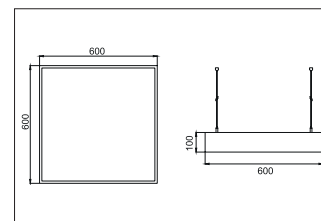

BIRO Square Pendelleuchte 600 x 600

Artikel-Nr. 13730184

1.0 m	3.113.1	1781.3
2.0 m	6.216.2	445.3
3.0 m	9.319.3	197.9
4.0 m	12.412.3	111.3
5.0 m	15.515.4	71.3
	Ø (m)	E0(0°) [lx]

BIRO Square Pendelleuchte 600 x 600, strukturschwarz, quadratisch. Pendelmontage, DeckenmontageAusführung: ohne Fassung, Montageart: Pendelmontage, Montageort: Deckenmontage, Material: Aluminium / Stahl / Kunststoff, Schutzart: nach DIN EN 60529: IP40, Schutzklasse: (EN 61140) I, Spannung: 230V AC 50Hz, Leistung: 44W, Anzahl der Leuchtmittel / Fassungen: 1.0 Stk, Lichtstrom: 5.456lm, Farbtemperatur: 4000 K, Lichtfarbe: weiß, Abstrahlwinkel: 114°, mit Betriebsgerät, Art der Dimmung: DALI . Diese Leuchte enthält eingebaute LED-Lampen. Die Lampen können in der Leuchte nicht ausgetauscht werden.

Artikel-Nr.	13730184
Stand:	21.07.2021 19:58

Ansteuerung	DALI
Farbe	schwarz
Lichtfarbe	4000 K
Systemeffizienz	124 lm/W
Lichtstrom	5.456 lm
Werkstoff der Abdeckung	Kunststoff opal
Systemleistung	44 W
Farbwiedergabe	CRI > 80
Abstrahlwinkel	114 °
Anzahl der Leuchtmittel / Fassungen	1 Stk
Breite	600 mm
Höhe	100 mm