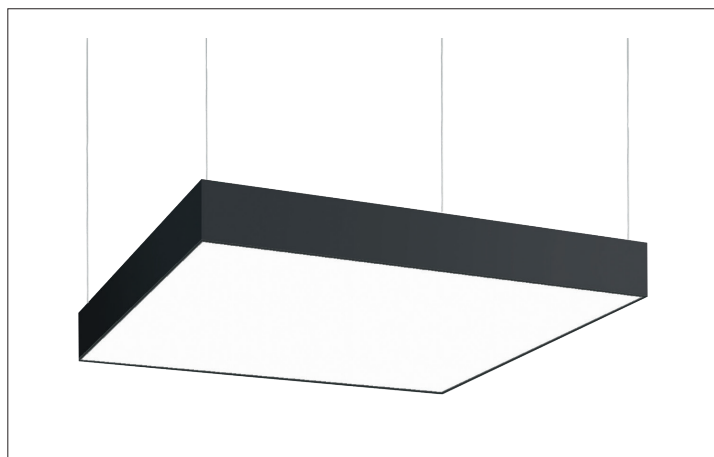

BIRO Square Pendelleuchte 600 x 600

Artikel-Nr. 13730184

1.0 m	3.113.1	1781.3
2.0 m	6.216.2	445.3
3.0 m	9.319.3	197.9
4.0 m	12.412.3	111.3
5.0 m	15.515.4	71.3
	Ø (m)	E0(0°) [lx]

BIRO Square Pendelleuchte 600 x 600, strukturschwarz, quadratisch. Pendelmontage, DeckenmontageAusführung: ohne Fassung, Montageart: Pendelmontage, Montageort: Deckenmontage, Material: Aluminium / Stahl / Kunststoff, Schutzart: nach DIN EN 60529: IP40, Schutzklasse: (EN 61140) I, Spannung: 230V AC 50Hz, Leistung: 44W, Anzahl der Leuchtmittel / Fassungen: 1.0 Stk, Lichtstrom: 5.456lm, Farbtemperatur: 4000 K, Lichtfarbe: weiß, Abstrahlwinkel: 114°, mit Betriebsgerät, Art der Dimmung: DALI . Diese Leuchte enthält eingebaute LED-Lampen. Die Lampen können in der Leuchte nicht ausgetauscht werden.

Artikel-Nr.	13730184
Stand:	21.07.2021 19:58

Ansteuerung	DALI
Farbe	schwarz
Lichtfarbe	4000 K
Systemeffizienz	124 lm/W
Lichtstrom	5.456 lm
Werkstoff der Abdeckung	Kunststoff opal
Systemleistung	44 W
Farbwiedergabe	CRI > 80
Abstrahlwinkel	114 °
Anzahl der Leuchtmittel / Fassungen	1 Stk
Breite	600 mm
Höhe	100 mm