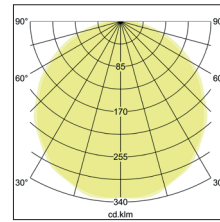

BIRO Circle Pendelflächenleuchte 1.000, direkt
Artikel-Nr. 13602173

Ø (m)	E0(0°) [lx]
1.0 m	3.213.0 4614.6
2.0 m	6.416.0 1153.6
3.0 m	9.618.9 512.7
4.0 m	12.811.9 288.4
5.0 m	16.014.9 184.6

BIRO Circle Pendelflächenleuchte 1.000, direkt, strukturweiß, rund. Pendelmontage, Deckenmontage Montageart: Pendelmontage, Montageort: Deckenmontage, Material: Aluminium / Stahl / Kunststoff, Schutzart: nach DIN EN 60529: IP40, Schutzklasse: (EN 61140) I, Spannung: 230V AC 50Hz, Leistung: 125W, Anzahl der Leuchtmittel / Fassungen: 1.0 Stk, Lichtstrom: 13.925lm, : 3000 K Lichtfarbe: weiß, Abstrahlwinkel: 116°, mit Betriebsgerät, Art der Dimmung: schaltbar . Diese Leuchte enthält eingebaute LED-Lampen. Die Lampen können in der Leuchte nicht ausgetauscht werden.

Artikel-Nr.	13602173
Stand:	18.06.2021 20:32

Art der Dimmung	schaltbar
Farbe	weiß
Lichtfarbe	3000 K
Systemeffizienz	111 lm/W
Lichtstrom	13.925 lm
Werkstoff der Abdeckung	Kunststoff opal
Lebensdauer L80/B50 bei 25 °C	50000 h
Lebensdauer L70/B50 bei 25 °C	50000 h
Systemleistung	125 W
Farbwiedergabe	CRI > 80
Farbtoleranz	McAdam-Step 3
Abstrahlwinkel	116 °
Anzahl der Leuchtmittel / Fassungen	1 Stk

Außendurchmesser	1000 mm
Höhe	100 mm
Farbwiedergabe	CRI > 80
Material	Aluminium / Stahl / Kunststoff
Spannung	230V AC 50Hz
Leuchtmittel	LED
Lichtaustritt	direkt
Lieferung	inkl. Konverter zum Anschluss an 230 V-Netzspannung
Pendellänge max.	5.000 mm
Schutzart	IP40
Schutzklasse	I
Spannungsart	AC