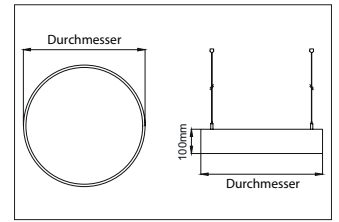

BIRO Circle Pendelflächenleuchte 1.000, direkt
Artikel-Nr. 13602173

Ø (m)	E0(0°) [lx]
1.0 m	3.213.0 4614.6
2.0 m	6.416.0 1153.6
3.0 m	9.618.9 512.7
4.0 m	12.811.9 288.4
5.0 m	16.014.9 184.6

BIRO Circle Pendelflächenleuchte 1.000, direkt, strukturweiß, rund. Pendelmontage, Deckenmontage Montageart: Pendelmontage, Montageort: Deckenmontage, Material: Aluminium / Stahl / Kunststoff, Schutzart: nach DIN EN 60529: IP40, Schutzklasse: (EN 61140) I, Spannung: 230V AC 50Hz, Leistung: 125W, Anzahl der Leuchtmittel / Fassungen: 1.0 Stk, Lichtstrom: 13.925lm, : 3000 K Lichtfarbe: weiß, Abstrahlwinkel: 116°, mit Betriebsgerät, Art der Dimmung: schaltbar . Diese Leuchte enthält eingebaute LED-Lampen. Die Lampen können in der Leuchte nicht ausgetauscht werden.

Außendurchmesser	1000 mm
Höhe	100 mm
Farbwiedergabe	CRI > 80
Material	Aluminium / Stahl / Kunststoff
Spannung	230V AC 50Hz
Leuchtmittel	LED
Lichtaustritt	direkt
Lieferung	inkl. Konverter zum Anschluss an 230 V-Netzspannung
Pendellänge max.	5.000 mm
Schutzart	IP40
Schutzklasse	I
Spannungsart	AC