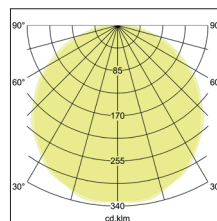

BIRO Circle Pendelflächenleuchte 1.000, direkt

Artikel-Nr. 13602163

Ø (m)	E0(0°) [lx]
1.0 m	3.213.0
2.0 m	6.416.0
3.0 m	9.618.9
4.0 m	12.811.9
5.0 m	16.014.9

BIRO Circle Pendelflächenleuchte 1.000, direkt, struktursilber, rund. Pendelmontage, Deckenmontage Montageart: Pendelmontage, Montageort: Deckenmontage, Material: Aluminium / Stahl / Kunststoff, Schutzart: nach DIN EN 60529: IP40, Schutzklasse: (EN 61140) I, Spannung: 230V AC 50Hz, Leistung: 125W, Anzahl der Leuchtmittel / Fassungen: 1.0 Stk, Lichtstrom: 13.925lm, : 3000 K Lichtfarbe: weiß, Abstrahlwinkel: 116°, mit Betriebsgerät, Art der Dimmung: schaltbar . Diese Leuchte enthält eingebaute LED-Lampen. Die Lampen können in der Leuchte nicht ausgetauscht werden.

Artikel-Nr.	13602163
Stand:	18.06.2021 22:40

Art der Dimmung	schaltbar
Farbe	silber
Lichtfarbe	3000 K
Systemeffizienz	111 lm/W
Lichtstrom	13.925 lm
Werkstoff der Abdeckung	Kunststoff opal
Lebensdauer L80/B50 bei 25 °C	50000 h
Lebensdauer L70/B50 bei 25 °C	50000 h
Systemleistung	125 W
Farbwiedergabe	CRI > 80
Farbtoleranz	McAdam-Step 3
Abstrahlwinkel	116 °
Anzahl der Leuchtmittel / Fassungen	1 Stk

Außendurchmesser	1000 mm
Höhe	100 mm
Farbwiedergabe	CRI > 80
Material	Aluminium / Stahl / Kunststoff
Spannung	230V AC 50Hz
Leuchtmittel	LED
Lichtaustritt	direkt
Lieferung	inkl. Konverter zum Anschluss an 230 V-Netzspannung
Pendellänge max.	5.000 mm
Schutzart	IP40
Schutzklasse	I
Spannungsart	AC