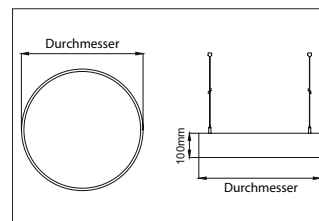

BIRO Circle Pendelflächenleuchte 1.000, direkt

Artikel-Nr. 13602163

Ø (m)	E0(0°) [lx]
1.0 m	3.213.0
2.0 m	6.416.0
3.0 m	9.618.9
4.0 m	12.811.9
5.0 m	16.014.9

BIRO Circle Pendelflächenleuchte 1.000, direkt, struktursilber, rund. Pendelmontage, Deckenmontage Montageart: Pendelmontage, Montageort: Deckenmontage, Material: Aluminium / Stahl / Kunststoff, Schutzart: nach DIN EN 60529: IP40, Schutzklasse: (EN 61140) I, Spannung: 230V AC 50Hz, Leistung: 125W, Anzahl der Leuchtmittel / Fassungen: 1.0 Stk, Lichtstrom: 13.925lm, : 3000 K Lichtfarbe: weiß, Abstrahlwinkel: 116°, mit Betriebsgerät, Art der Dimmung: schaltbar . Diese Leuchte enthält eingebaute LED-Lampen. Die Lampen können in der Leuchte nicht ausgetauscht werden.

Außendurchmesser	1000 mm
Höhe	100 mm
Farbwiedergabe	CRI > 80
Material	Aluminium / Stahl / Kunststoff
Spannung	230V AC 50Hz
Leuchtmittel	LED
Lichtaustritt	direkt
Lieferung	inkl. Konverter zum Anschluss an 230 V-Netzspannung
Pendellänge max.	5.000 mm
Schutzart	IP40
Schutzklasse	I
Spannungsart	AC