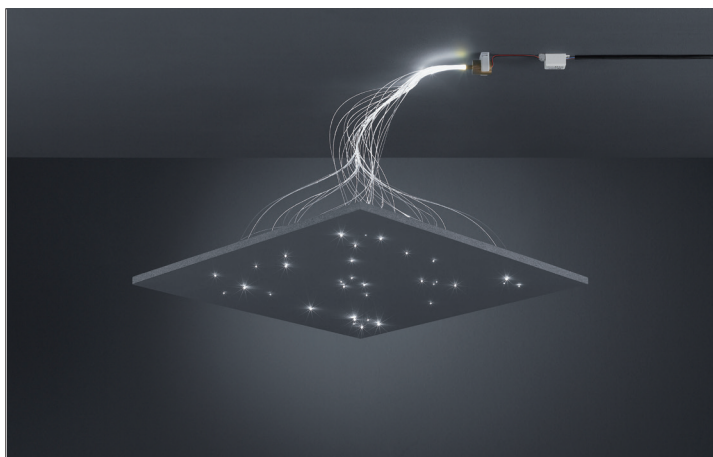

LED-Sternenhimmel-Set

Artikel-Nr. 9513W

LED-Sternenhimmel-Set Bestehend aus:

1 x Mini-Projektor - 1 W Power-LED (D 26 x L 35 mm)

1 x Faserbündel konfektioniert 33-teilig: 33 x Ø 1,0 mm, Länge: 1.000 mm

inkl. Konverter (L 52 x B 30 x H 23 mm) zum Anschluss an 230 V-Netzspannung

ohne Lüfter (somit keine Geräuschentwicklung) Zwei dieser Sets sind für eine Fläche von ca. 1 m² ausgelegt. Schutzart: nach DIN EN 60529: IP20, Schutzklasse: (EN 61140) II, Spannung: 230V AC 50Hz, Leistung: 1W, Farbtemperatur: 6500 K.

Artikel-Nr.	9513W
Stand:	25.10.2021 16:50

Farbtemperatur	6500 K
Ansteuerung	schaltbar
Spannung	230V AC 50Hz

Schaltungsart	Parallelschaltung
Schutzart raumseitig	IP20
Schutzklasse	II