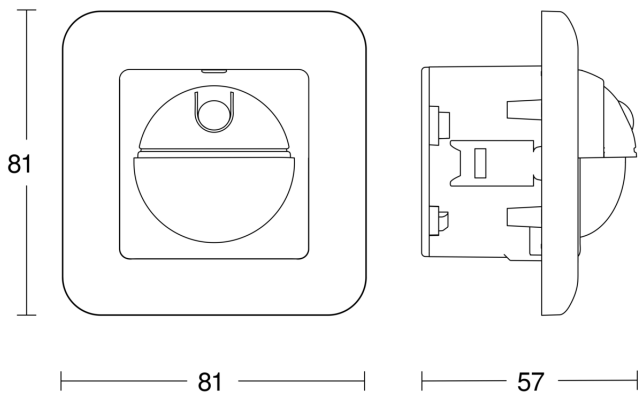

Technische Daten

Abmessungen (L x B x H)	57 x 81 x 81 mm	Schaltausgang 1, Niedervolt Halogenlampen	200 VA
Mit Bewegungsmelder	Ja	LED Lampen < 2 W	40 W
Herstellergarantie	3 Jahre	LED Lampen > 2 W < 8 W	100 W
Einstellungen via	Potis	LED Lampen > 8 W	160 W
Mit Fernbedienung	Nein	Kapazitive Belastung in µF	132 µF
Variante	Unterputz	Sensortechnologie	Passiv-Infrarot
VPE1, EAN	4007841055790	Montagehöhe	1,10 – 2,20 m
Ausführung	Bewegungsmelder	Montagehöhe max	2,20 m
Anwendung, Ort	Innenbereich	optimale Montagehöhe	1,1 m
Anwendung, Raum	Flur / Gang, Funktionsraum / Nebenraum, Teeküche, Treppenhaus, WC / Waschraum, Innenbereich	Erfassungswinkel	180 °
Farbe	Weiß	Öffnungswinkel	90 °
Farbe, RAL	9010	Unterkriechschutz	Ja
Inkl. Eckwandhalter	Nein	segmentweise Ausblendung	Nein
Montageort	Wand	Elektronische Skalierbarkeit	Nein
Montageart	Unterputz, Wand	Mechanische Skalierbarkeit	Nein
		Reichweite Radial	r = 2 m (6 m ²)
		Reichweite Tangential	r = 8 m (101 m ²)

Unterputz

EAN 4007841 055790

Art.-Nr. 055790

Maßzeichnung

Schaltplan 2-Draht-Verkabelung

Schaltplan 3-Draht-Verkabelung

Schaltplan Vernetzung mehrerer Sensoren