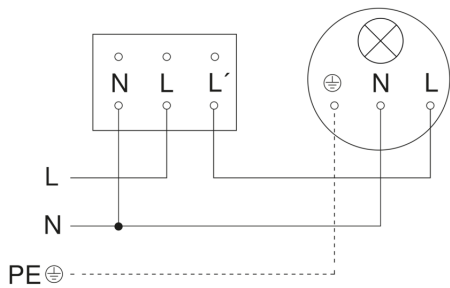

IR 180 UP easy

Unterputz
EAN 4007841 055790
Art.-Nr. 055790

Technische Daten

Schutzart	IP20
Umgebungstemperatur	0 – 40 °C
Werkstoff	Kunststoff
Netzanschluss	220 – 240 V / 50 – 60 Hz
Schaltausgang 1, Ohmsch	200 W
Schaltausgang 1, Anzahl LED/ Leuchtstofflampen	4 stk.
Leuchtstofflampen EVG	150 W
Leuchtstofflampen unkompensiert	150 VA
Leuchtstofflampen reihenkompensiert	150 VA
Leuchtstofflampen parallelkompensiert	150 VA

Unterputz

EAN 4007841 055790

Art.-Nr. 055790

Maßzeichnung

Schaltplan 2-Draht-Verkabelung

Schaltplan 3-Draht-Verkabelung

Schaltplan Vernetzung mehrerer Sensoren