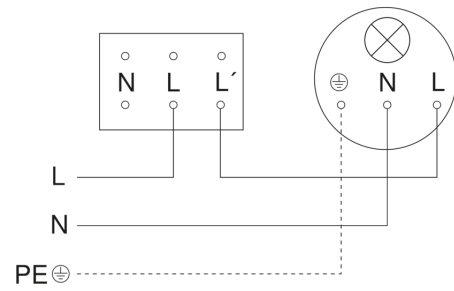

Unterputz

EAN 4007841 055790

Art.-Nr. 055790

Maßzeichnung

Schaltplan 2-Draht-Verkabelung

Schaltplan 3-Draht-Verkabelung

Schaltplan Vernetzung mehrerer Sensoren