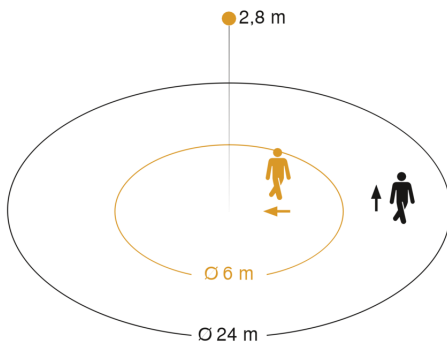

IS 2360-3 ECO 24m

weiß
EAN 4007841 057770
Art.-Nr. 057770

Sensorerfassungsbereich