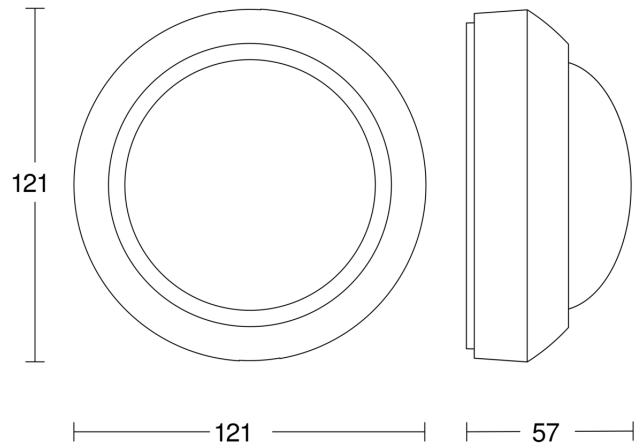

Technische Daten

Abmessungen (Ø x H)	121 x 57 mm	LED Lampen < 2 W	100 W
Mit Bewegungsmelder	Ja	LED Lampen > 2 W < 8 W	300 W
Herstellergarantie	5 Jahre	LED Lampen > 8 W	600 W
Einstellungen via	Potis	Kapazitive Belastung in µF	176 µF
Mit Fernbedienung	Nein	Eigenverbrauch	0,56 W
Variante	weiß	Sensortechnologie	Passiv-Infrarot
VPE1, EAN	4007841057770	Montagehöhe	2,50 – 6,00 m
Ausführung	Bewegungsmelder	Montagehöhe max	6,00 m
Anwendung, Ort	Außenbereich, Innenbereich	optimale Montagehöhe	2,8 m
Anwendung, Raum	Flur / Gang, Umkleide, Funktionsraum / Nebenraum, Teeküche, Treppenhaus, WC / Waschraum, Parkhaus / Tiefgarage, Außenbereich, Lager, Innenbereich	Erfassungswinkel	360 °
Farbe	Weiß	Öffnungswinkel	90 °
Farbe, RAL	9010	Unterkriechschutz	Ja
Inkl. Eckwandhalter	Nein	segmentweise Ausblendung	Ja
Montageort	Decke	Elektronische Skalierbarkeit	Nein
		Mechanische Skalierbarkeit	Nein
		Reichweite Radial	Ø 6 m (28 m ²)
		Reichweite Tangential	Ø 24 m (452 m ²)

IS 2360-3 ECO 24m

weiß
 EAN 4007841 057770
 Art.-Nr. 057770

Technische Daten

Montageart	Aufputz, Decke
Schutzart	IP54
Schutzklasse	II
Umgebungstemperatur	-20 – 50 °C
Werkstoff	Kunststoff
Netzanschluss	220 – 240 V / 50 – 60 Hz
Schaltausgang 1, Ohmsch	2000 W
Schaltausgang 1, Anzahl LED/Leuchtstofflampen	8 stk.
Schaltausgang 1, Potenzialfrei	Nein
Leuchtstofflampen EVG	1500 W
Leuchtstofflampen unkomponiert	500 VA
Leuchtstofflampen reihenkomponiert	900 VA
Leuchtstofflampen parallelkomponiert	400 VA
Schaltausgang 1, Niedervolt Halogenlampen	2000 VA

IS 2360-3 ECO 24m

weiß
EAN 4007841 057770
Art.-Nr. 057770

Sensorerfassungsbereich

Mögliche Montagehöhe: 2,50 m – 6,00 m
Orange: radial
Schwarz: tangential

Maßzeichnung

Schaltplan