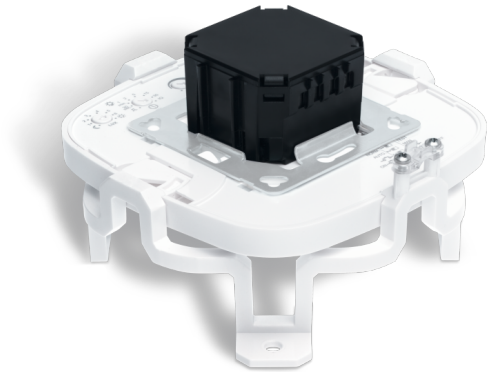

HF-Deckenadapter

EAN 4007841 006600

Art.-Nr. 006600

Funktionsbeschreibung

Unsichtbare Intelligenz. HF Deckenadapter zur Montage von STEINEL HF 360 oder Dual HF auf abgehängten Decken. Unsichtbare Installation, geschützt vor Vandalismus und ohne Tageslichtabgleich.