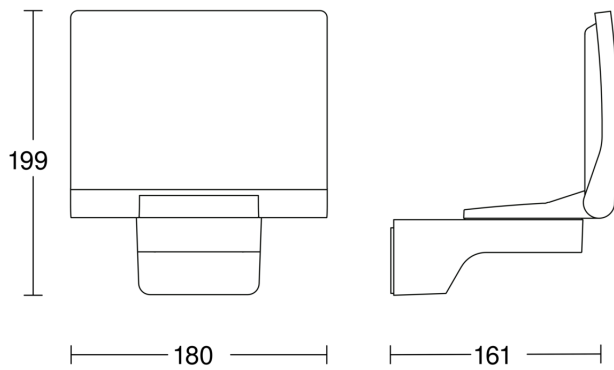

## Technische Daten

Abmessungen (L x B x H)	161 x 180 x 199 mm	Werkstoff der Abdeckung	Kunststoff opal
Mit Leuchtmittel	Ja, STEINEL LED-System	Netzanschluss	220 – 240 V / 50 – 60 Hz
Mit Bewegungsmelder	Nein	Lichtstrom Gesamtprodukt	2124 lm
Herstellergarantie	5 Jahre	gemessener Lichtstrom (360°)	2124 lm
Variante	anthrazit	Gesamtprodukt Effizienz	110 lm/W
VPE1, EAN	4007841068080	Farbtemperatur	3000 K
Anwendung, Ort	Außenbereich	Farbabweichung LED	SDCM3
Anwendung, Raum	Außenbereich, Rund ums Haus, Terrasse / Balkon, Hof & Einfahrt	Leuchtmittel	LED nicht austauschbar
Inkl. Eckwandhalter	Nein	Lebensdauer LED L70B50 (25°)	> 60000 Std
Montageort	Wand, Ecke	LED Kühlsystem	HCMC (High Conductive Magnesium Composite)
Montageart	Wand, Ecke, Aufputz	Softlichtstart	Nein
Schlagfestigkeit	IK03	Grundlichtfunktion	Nein
Schutzart	IP44	Hauptlicht einstellbar	Nein
Schutzklasse	II	Vernetzung	Nein
Umgebungstemperatur	-20 – 40 °C	Leistung	19,3 W
Werkstoff des Gehäuses	HCMC	Farbwiedergabeindex CRI	= 82

## Maßzeichnung