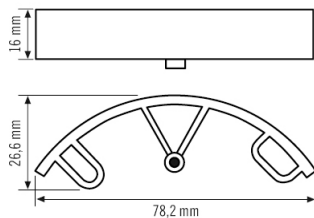

Maßzeichnung

Ausführliche Produktbeschreibung

Abstandshalter für Serie BASIC, weiß, kompatibel mit BASIC IP40 Varianten