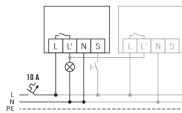

MD-FLAT 360i/8 RW WAGO WINSTA CodeA

Artikelnummer   **GTIN**
EP10424861   4015120424861

Maßzeichnung	Erfassungsbereiche	Erfassungsreichweite	
		☐ Quer (A)	$\varnothing$ 8 m
		☐ Frontal (B)	$\varnothing$ 6 m

Ausführliche Produktbeschreibung

- Design-Bewegungsmelder, Reichweite ca. 8 m im $\varnothing$
- 1 Kanal, Schalten, mit Nulldurchgangsschaltung optimiert für LED-Leuchten
- Master/Slave (Parallelschaltung)
- Flache Optik mit Design-Abdeckungen aus Kunststoff: rund, weiß - variabel austauschbar (alternativ: Glas, quadratisch, schwarz)
- Unterputz und Deckeneinbau (mit Zubehör)
- Tastereingang
- 2,0 m vorkonfektionierte WAGO WINSTA® Zu- und Ableitung