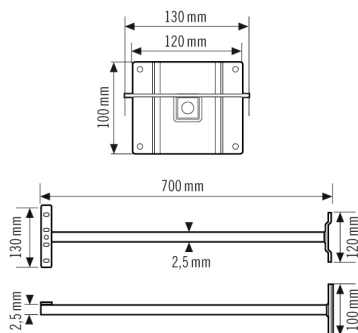

FL WALL ARM 700 BK

Artikelnummer **GTIN**
 EL10810534 4015120810534

Produktbeschreibung

Wandausleger, inklusive Adapter für LED-Strahlerserie OFL-/AFL-SUN

Technische Daten

ALLGEMEIN

Geräteategorie	Befestigung
----------------	-------------

BEFESTIGUNG

Anschließbarer Leiterquerschnitt	2.5 mm ²
----------------------------------	---------------------

GEHÄUSE

Abmessungen	Länge 700 mm x Breite 40 mm x Höhe/Tiefe 40 mm
Gewicht	1000 g
Werkstoff	Stahl
Farbe	schwarz

Maßzeichnung

Ausführliche Produktbeschreibung

Wandausleger, inklusive Adapter für LED-Strahlerserie OFL-/AFL-SUN, schwarz