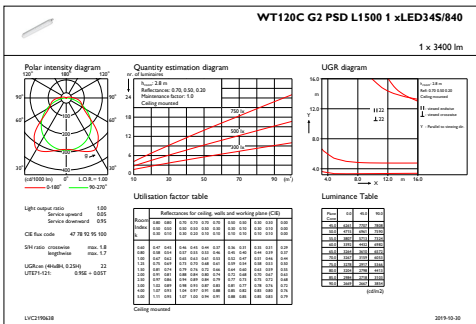

Photometrische Daten

IFGU1_WT120CG2PSDL15001xLED34S840