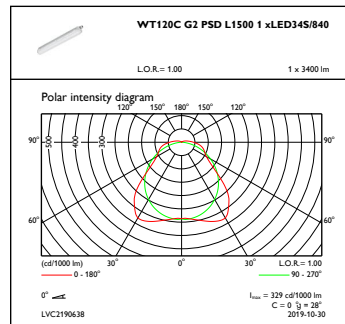

Gesamte Länge	1515 mm
Gesamte Breite	80 mm
Gesamte Höhe	76 mm
Farbe	Grau
Abmessungen (Höhe x Breite x Tiefe)	76 x 80 x 1515 mm (3 x 3.1 x 59.6 in)

Zulassungen und Anwendungseigenschaften

Schutzart (IP)	IP65 [Schutz gegen Eindringen von Staub, strahlwassergeschützt]
Schlagfestigkeit (IK)	IK08 [5 J vandal-geprüft]
Nachhaltigkeitsbewertung	-

Umgebungstemperaturbereich	-20 bis +35 °C
Bemessungs-Umgebungstemperatur	25 °C
Maximaler Dimmlevel	1%
Geeignet zum häufigen An- und Ausschalten	Nicht zutreffend

Produktdaten

Gesamt-Produktcode	871869688308200
Bestell-Produktname	WT120C G2 LED34S/840 PSD L1500
EAN/UPC - Produkt	8718696883082
Bestellcode	88308200
Anzahl pro Verpackung	1
SAP-Zähler - Pakete pro Außenkarton	1
SAP-Material	910505100061
Kopie Nettogewicht (Einzelteil)	1,820 kg

CoreLine LED-Feuchtraumleuchte

Abmessungsskizzen

WT120C G2 LED34S/840 PSD L1500

Photometrische Daten

IFGU1_WT120CG2PSDL15001xLED34S840

OFPC1_WT120CG2PSDL15001xLED34S840